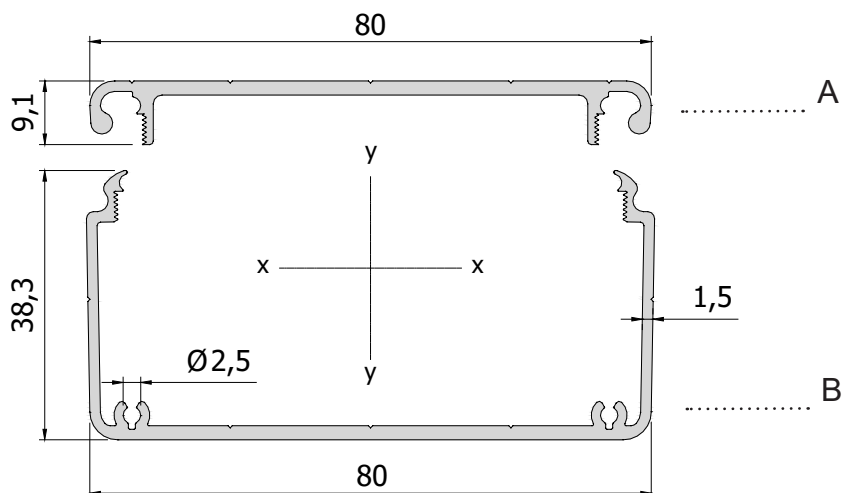

ALUMINIUM KABELPROFIEL
ALUMINUM CABLE DUCT PROFILE

40 x 80

Techn. gegevens A / techn. specifications A:

$m = 0,54 \text{ kg/m}$
 $I_x = 0,08 \text{ cm}^4$
 $W_x = 0,05 \text{ cm}^3$
 $I_y = 13,24 \text{ cm}^4$
 $W_y = 3,31 \text{ cm}^3$

Techn. gegevens B / techn. specifications B:

$m = 0,78 \text{ kg/m}$
 $I_x = 4,03 \text{ cm}^4$
 $W_x = 2,01 \text{ cm}^3$
 $I_y = 27,11 \text{ cm}^4$
 $W_y = 6,77 \text{ cm}^3$

Afname / purchase	Korting / discount
... mm	
... x 6 m	
8 x 6 m	10%

Omschrijving / description	Eenheid / unit	Art. code
Aluminium kabelprofiel 40 x 80 incl. deksel Aluminum cable duct profile 40 x 80 incl. cover	m	119410