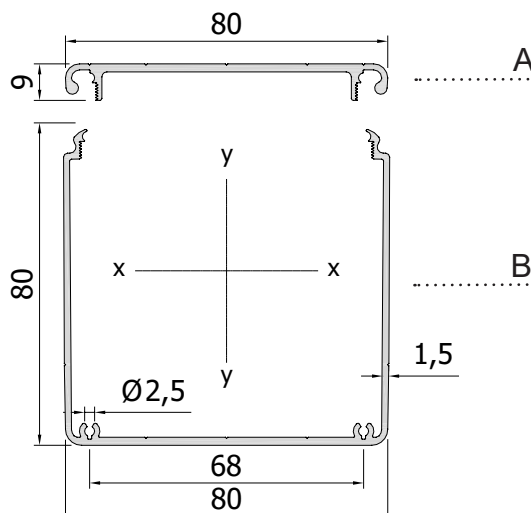

ALUMINIUM KABELPROFIEL
ALUMINUM CABLE DUCT PROFILE

80 x 80

Techn. gegevens A / techn. specifications A:

m = 0,54 kg/m
 $I_x = 0,08 \text{ cm}^4$
 $W_x = 0,05 \text{ cm}^3$
 $I_y = 13,24 \text{ cm}^4$
 $W_y = 3,31 \text{ cm}^3$

Techn. gegevens B / techn. specifications B:

m = 1,10 kg/m
 $I_x = 27,85 \text{ cm}^4$
 $W_x = 6,96 \text{ cm}^3$
 $I_y = 45,47 \text{ cm}^4$
 $W_y = 11,37 \text{ cm}^3$

Afname / purchase	Korting / discount	Omschrijving / description	Eenheid / unit	Art. code
... mm		Aluminium kabelprofiel 80 x 80 incl. deksel	m	119420
... x 6 m		Aluminum cable duct profile 80 x 80 incl. cover		
4 x 6 m	10%			