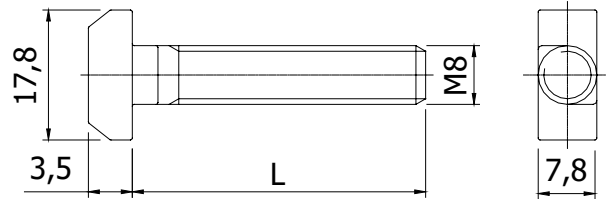

HAMERKOPBOUT
T-BOLT

5 8E 8 8S 10

Toepassing / application

Techn. gegevens / techn. specifications:

- Staal / steel
- Elektrolytisch verzinkt / zinc plated
- Klasse 8.8 / class 8.8

Kenmerk / feature:

- Montage van o.a. hoekstukken / mounting for int. al. brackets
- Niet geschikt voor sleuf 8E en 8S / not compatible with groove 8E and 8S

Afname / purchase	Korting / discount
... stuks / piece	
100 stuks / pieces	10%

Type (d x L)	Eenheid / unit	Art. code
M8 x 15	Stuk / piece	120200
M8 x 20	Stuk / piece	120205
M8 x 25	Stuk / piece	120210
M8 x 30	Stuk / piece	120215
M8 x 40	Stuk / piece	120220
M8 x 50	Stuk / piece	120225
Accessoires / accessories	Eenheid / unit	Art. code
A Afdekkap moer M8 Cover cap nut M8	Stuk / piece	122005
B Flensmoer M8 Flange nut M8	Stuk / piece	122000