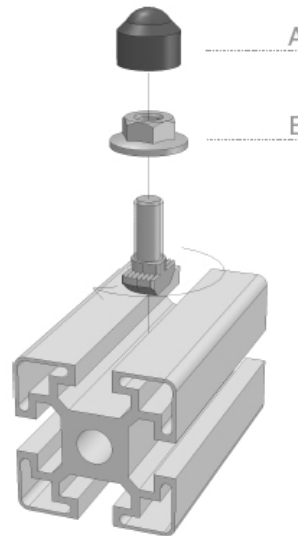

HAMERKOPBOUT
T-BOLT

5 8E 8 8S 10

Toepassing / application

Techn. gegevens / techn. specifications:

- Staal / steel
- Elektrolytisch verzinkt / zinc plated
- Klasse 8.8 / class 8.8

Kenmerk / feature:

- Montage van o.a. hoekstukken / mounting for int. al. brackets
- Niet geschikt voor sleuf 8E en 8S / not compatible with groove 8E and 8S

Afname / purchase	Korting / discount
... stuks / piece	
100 stuks / pieces	10%

Type (d x L)	Eenheid / unit	Art. code
M8 x 15	Stuk / piece	120200
M8 x 20	Stuk / piece	120205
M8 x 25	Stuk / piece	120210
M8 x 30	Stuk / piece	120215
M8 x 40	Stuk / piece	120220
M8 x 50	Stuk / piece	120225
Accessoires / accessories	Eenheid / unit	Art. code
A Afdekkap moer M8 Cover cap nut M8	Stuk / piece	122005
B Flensmoer M8 Flange nut M8	Stuk / piece	122000