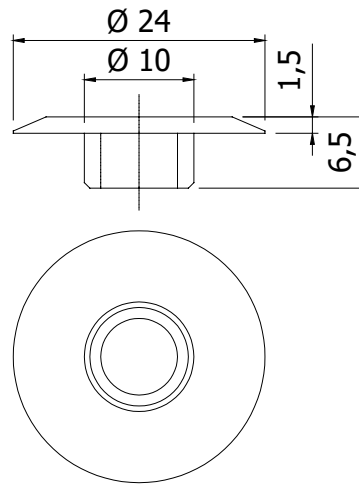

**AFDEKKAP INBUSBOUT M12**  
**COVER CAP SOCKET SCREW M12**

**Techn. gegevens / techn. specifications:**

- PE
- Grijs / grey

Afname / purchase	Korting / discount	Omschrijving / description	Eenheid / unit	Art. code
... stuks / piece		Afdekkap inbusbout M12, grijs Cover cap socket screw M12, grey	Stuk / piece	120800
100 stuks / pieces	10%	Afdekkap inbusbout M12, grijs Cover cap socket screw M12, grey	Stuk / piece	120805