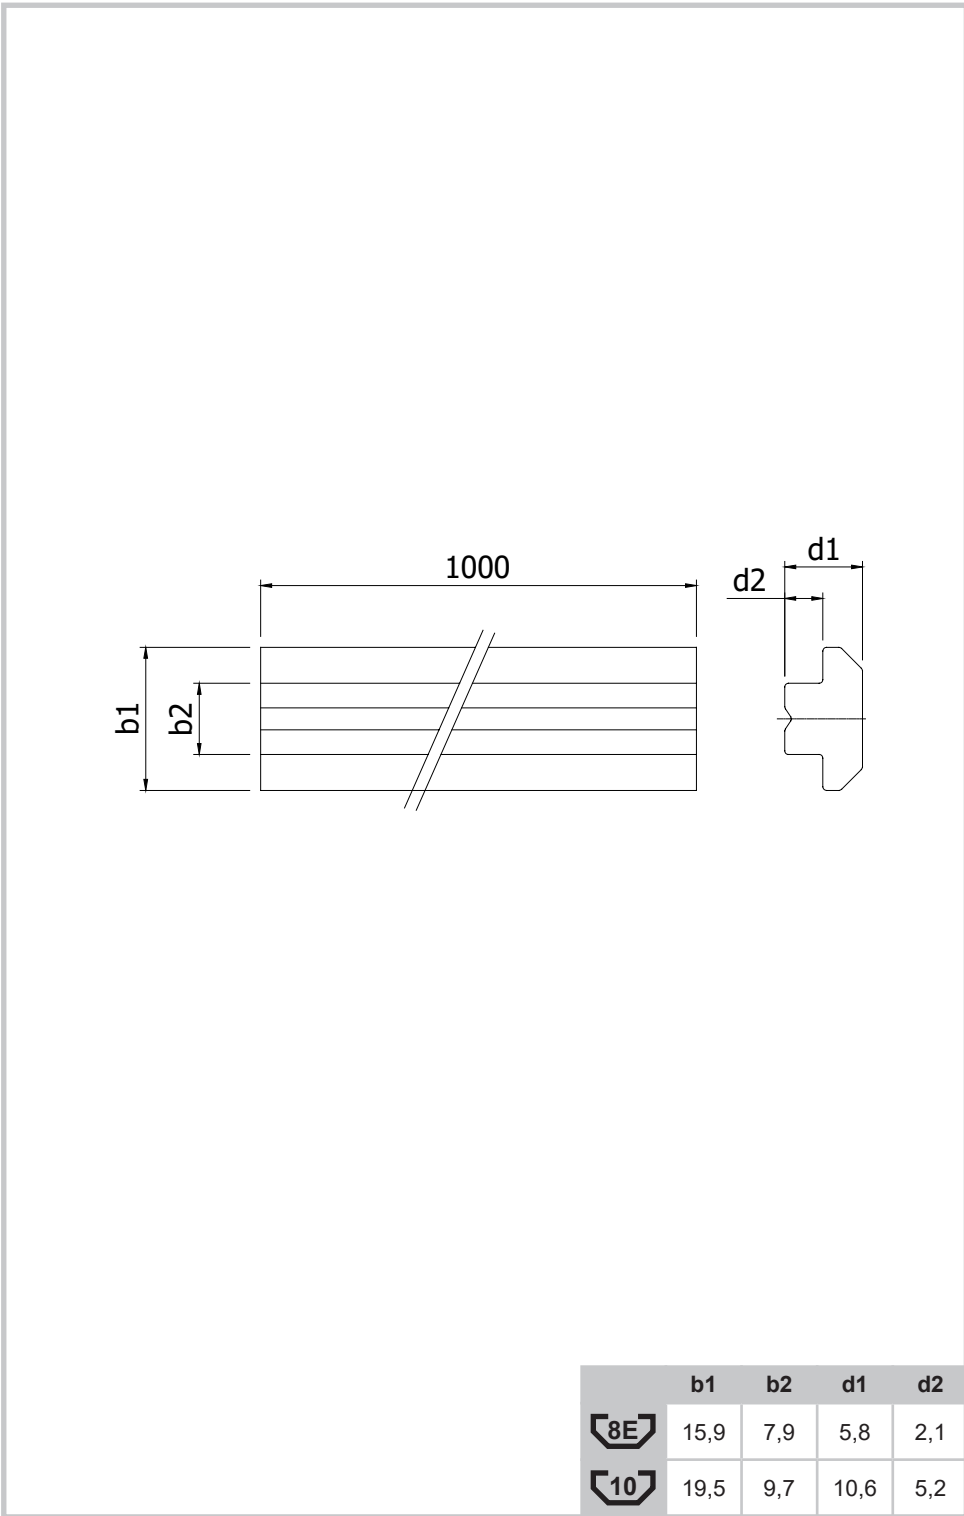

T-SLEUFMOERPROFIEL
T-SLIDING BLOCK PROFILE

Afname / purchase	Korting / discount
... stuks / piece	

	Omschrijving / description	Eenheid / unit	Art. code
	T-Sleufmoerprofiel 8E, L=1,5 m	Stuk / piece	122420
	T-Sliding block profile 8E, L=1,5 m		
	T-Sleufmoerprofiel 10, L=1 m	Stuk / piece	122520
	T-Sliding block profile 10, L=1 m		