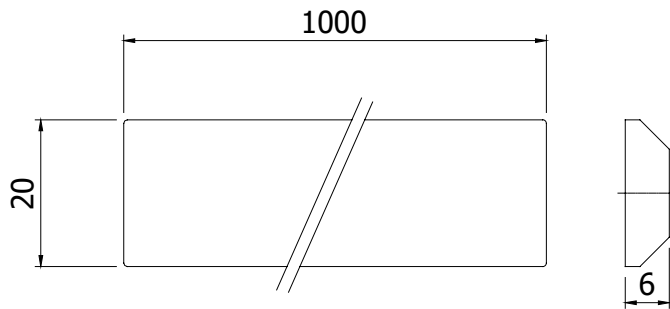

**VLAK SLEUFMOERPROFIEL**  
**THREADED PLATE PROFILE**

5 8E 8 8S 10

**Techn. gegevens / techn. specifications:**

- Staal / steel
- Elektrolytisch verzinkt / zinc plated

Afname / purchase	Korting / discount	Omschrijving / description	Eenheid / unit	Art. code
... stuks / piece		<div style="display: flex; align-items: center;"> <div style="margin-right: 5px;"> </div> <div>                     Vlak sleufmoerprofiel, L=1 m                      Threaded plate profile, L=1 m                 </div> </div>	Stuk / piece	122630
		<div style="display: flex; align-items: center;"> <div style="margin-right: 5px;"> </div> </div>		