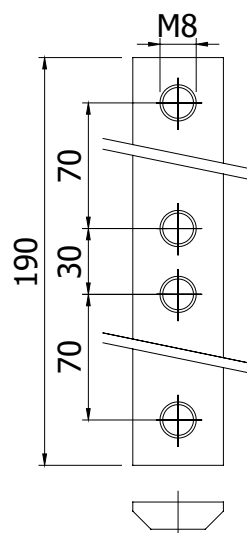

**VLAKKE SLEUFMOER - L**  
**THREADED PLATE - L**

5 8E 8 8S 10

**Techn. gegevens / techn. specifications:**

- Staal / steel
- Elektrolytisch verzinkt / zinc plated

Afname / purchase	Korting / discount
... stuks / piece	
50 stuks / pieces	10%

	Omschrijving / description	Eenheid / unit	Art. code
	Vlakke sleufmoer 60 mm Threaded plate 60 mm	Stuk / piece	122635
	Vlakke sleufmoer 190 mm Threaded plate 190 mm	Stuk / piece	122645