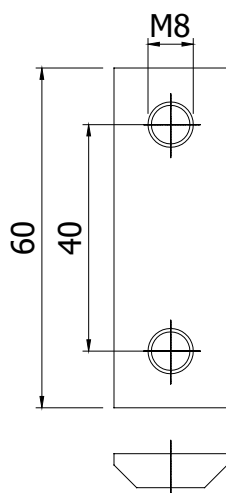

**VLAKKE SLEUFMOER - L**  
**THREADED PLATE - L**

5 8E 8 8S 10

**Techn. gegevens / techn. specifications:**

- Staal / steel
- Elektrolytisch verzinkt / zinc plated

Afname / purchase	Korting / discount
... stuks / piece	
50 stuks / pieces	10%

	Omschrijving / description	Eenheid / unit	Art. code
	Vlakke sleufmoer 60 mm Threaded plate 60 mm	Stuk / piece	122635
	Vlakke sleufmoer 190 mm Threaded plate 190 mm	Stuk / piece	122645