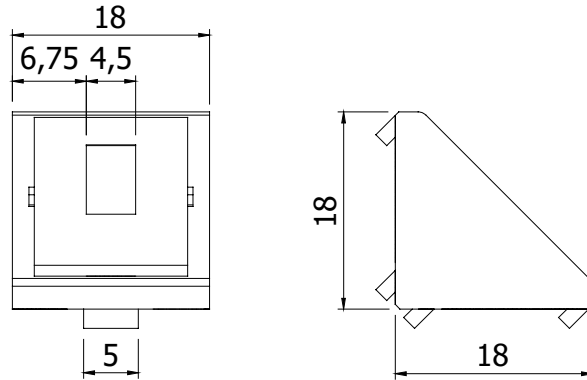

**HOEKSTUK
BRACKET**

20 x 20, basic

Toepassing / application

Techn. gegevens / techn. specifications:

- Gegoten aluminium / die-cast aluminium

Kenmerk / features:

- Verbinden van profielen onder een rechte hoek / to connect profiles at right angles
- Afbreekbare centreerlippen / removable centering lips

Afname / purchase	Korting / discount
... stuks / piece	
50 stuks / pieces	10%

Omschrijving / description		Eenheid / unit	Art. code
	Hoekstuk 20 x 20, basic Bracket 20 x 20, basic	Stuk / piece	123000
Accessoires / accessories		Eenheid / unit	Art. code
A	Sleufmoer 5 - M4 Sliding block 5 - M4	Stuk / piece	122275
B	Sluitring DIN 125 EV M4 Washer DIN 125 EV M4	Stuk / piece	901702
C	Cilindrische inbusbout M4 x 10 Cylindrical socket screw M4 x 10	Stuk / piece	900020
D	Afdekkap hoekstuk 20 x 20, basic Cover cap bracket 20 x 20, basic	Stuk / piece	123001