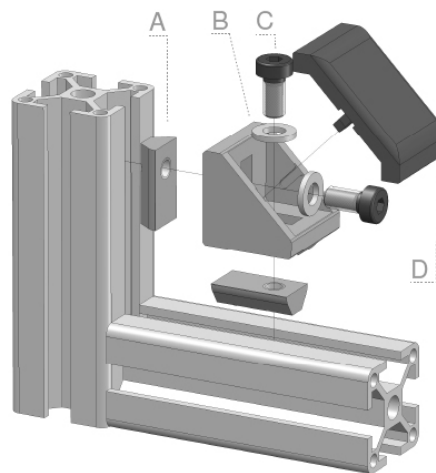

**HOEKSTUK
BRACKET**

20 x 20, basic

Toepassing / application

Techn. gegevens / techn. specifications:

- Gegoten aluminium / die-cast aluminium

Kenmerk / features:

- Verbinden van profielen onder een rechte hoek / to connect profiles at right angles
- Afbreekbare centreerlippen / removable centering lips

Afname / purchase	Korting / discount
... stuks / piece	
50 stuks / pieces	10%

Omschrijving / description		Eenheid / unit	Art. code
	Hoekstuk 20 x 20, basic Bracket 20 x 20, basic	Stuk / piece	123000
Accessoires / accessories		Eenheid / unit	Art. code
A	Sleufmoer 5 - M4 Sliding block 5 - M4	Stuk / piece	122275
B	Sluitring DIN 125 EV M4 Washer DIN 125 EV M4	Stuk / piece	901702
C	Cilindrische inbusbout M4 x 10 Cylindrical socket screw M4 x 10	Stuk / piece	900020
D	Afdekkap hoekstuk 20 x 20, basic Cover cap bracket 20 x 20, basic	Stuk / piece	123001