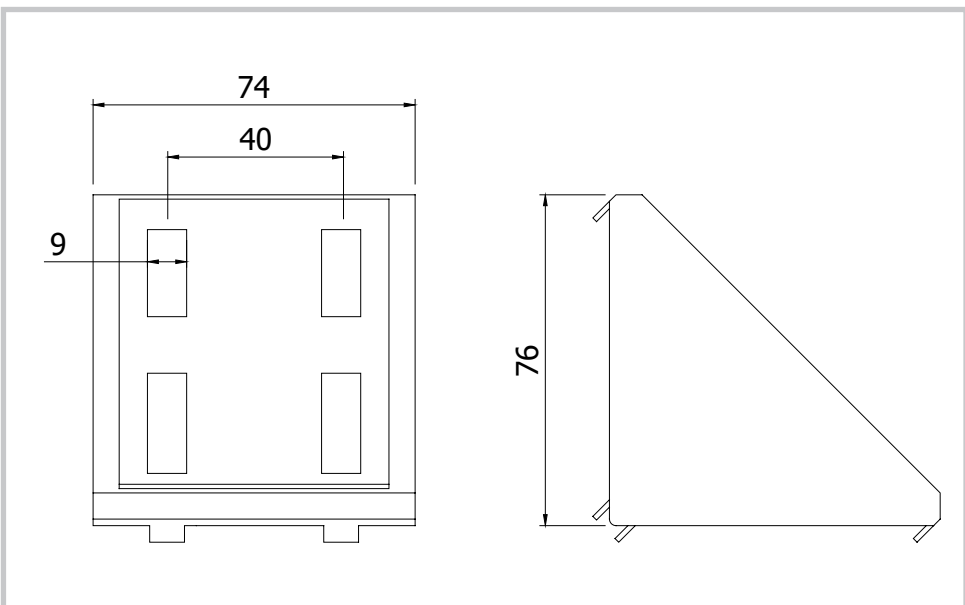

**HOEKSTUK  
BRACKET**

**80 x 80, basic**

**Techn. gegevens / techn. specifications:**

- Gegoten aluminium / die-cast aluminum

**Kenmerk / features:**

- Verbinden van profielen onder een rechte hoek / to connect profiles at right angles
- Afbreekbare centreerlippen / removable centering lips

**Toepassing / application**

Afname / purchase	Korting / discount
... stuks / piece	
50 stuks / pieces	10%

Omschrijving / description		Eenheid / unit	Art. code
A	Sleufmoer 8 - M8 Sliding block 8 - M8	Stuk / piece	122330
B	Sluitring DIN 125 EV M8 Washer DIN 125 EV M8	Stuk / piece	901708
C	Cilindrische inbusbout M8 x 20 Cylindrical socket screw M8 x 20	Stuk / piece	900152
D	Afdekkap hoekstuk 40 x 80, basic Cover cap bracket 40 x 80. basic	Stuk / piece	123025