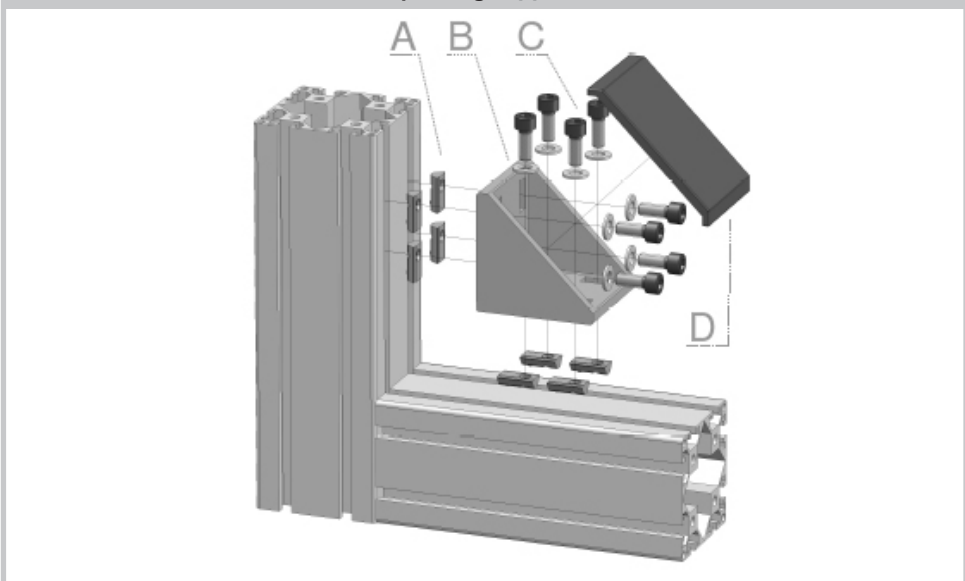

**HOEKSTUK  
BRACKET**

**80 x 80, basic**

**Techn. gegevens / techn. specifications:**

- Gegoten aluminium / die-cast aluminum

**Kenmerk / features:**

- Verbinden van profielen onder een rechte hoek / to connect profiles at right angles
- Afbreekbare centreerlippen / removable centering lips

**Toepassing / application**

Afname / purchase	Korting / discount
... stuks / piece	
50 stuks / pieces	10%

Omschrijving / description		Eenheid / unit	Art. code
A	Sleufmoer 8 - M8 Sliding block 8 - M8	Stuk / piece	122330
B	Sluitring DIN 125 EV M8 Washer DIN 125 EV M8	Stuk / piece	901708
C	Cilindrische inbusbout M8 x 20 Cylindrical socket screw M8 x 20	Stuk / piece	900152
D	Afdekkap hoekstuk 40 x 80, basic Cover cap bracket 40 x 80. basic	Stuk / piece	123025