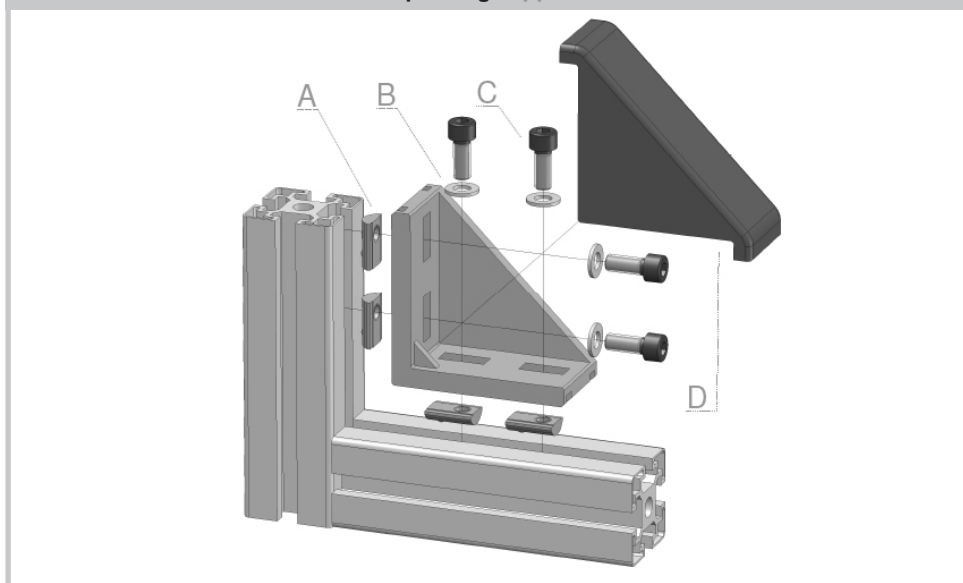

**HOEKSTUK  
BRACKET**

**45 x 90, basic**

**Toepassing / application**

Afname / purchase	Korting / discount
... stuks / piece	
50 stuks / pieces	10%

	Omschrijving / description	Eenheid / unit	Art. code
	Hoekstuk 45 x 90, basic Bracket 45 x 90. basic	Stuk / piece	123032
	Accessoires / accessories	Eenheid / unit	Art. code
A	Sleufmoer 10 - M8 Sliding block 10 - M8	Stuk / piece	122350
B	Sluistring DIN 125 EV M8 Washer DIN 125 EV M8	Stuk / piece	901708
C	Cilindrische inbusbout M8 x 20 Cylindrical socket screw M8 x 20	Stuk / piece	900152
D	Afdekkap hoekstuk 45 x 90, basic Cover cap bracket 45 x 90, basic	Stuk / piece	123033