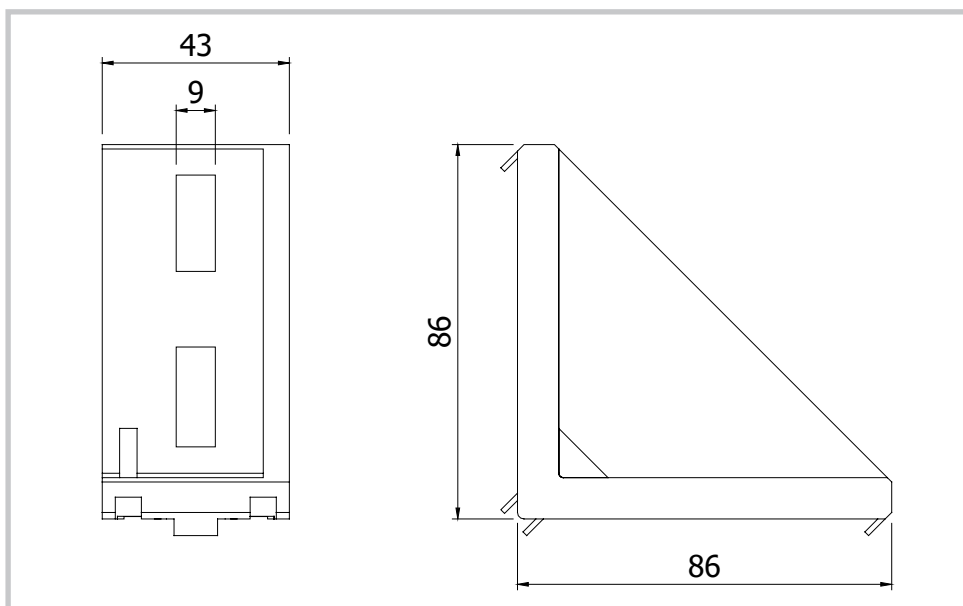

**HOEKSTUK  
BRACKET**

**45 x 90, basic**

**Toepassing / application**

Afname / purchase	Korting / discount
... stuks / piece	
50 stuks / pieces	10%

	Omschrijving / description	Eenheid / unit	Art. code
	Hoekstuk 45 x 90, basic Bracket 45 x 90. basic	Stuk / piece	123032
	Accessoires / accessories	Eenheid / unit	Art. code
A	Sleufmoer 10 - M8 Sliding block 10 - M8	Stuk / piece	122350
B	Sluistring DIN 125 EV M8 Washer DIN 125 EV M8	Stuk / piece	901708
C	Cilindrische inbusbout M8 x 20 Cylindrical socket screw M8 x 20	Stuk / piece	900152
D	Afdekkap hoekstuk 45 x 90, basic Cover cap bracket 45 x 90, basic	Stuk / piece	123033