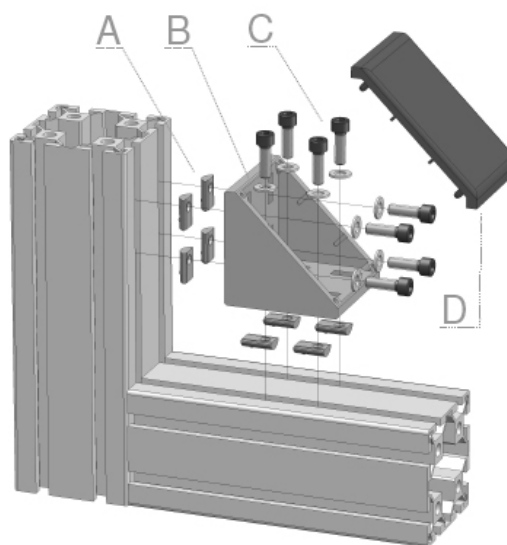

**HOEKSTUK
BRACKET**

90 x 90, basic

Toepassing / application

Techn. gegevens / techn. specifications:

- Gegoten aluminium / die-cast aluminum

Kenmerk / features:

- Verbinden van profielen onder een rechte hoek / to connect profiles at right angles
- Afbreekbare centreerlippen / removable centering lips

Afname / purchase	Korting / discount
... stuks / piece	
50 stuks / pieces	10%

Omschrijving / description		Eenheid / unit	Art. code
	Hoekstuk 90 x 90, basic Bracket 90 x 90, basic	Stuk / piece	123034
Accessoires / accessories		Eenheid / unit	Art. code
A	Sleufmoer 10 - M8 Sliding block 10 - M8	Stuk / piece	122350
B	Sluitring DIN 125 EV M8 Washer DIN 125 EV M8	Stuk / piece	901708
C	Cilindrische inbusbout M8 x 25 Cylindrical socket screw M8 x 25	Stuk / piece	900156
D	Afdekkap hoekstuk 90 x 90, basic Cover cap bracket 90 x 90, basic	Stuk / piece	123035