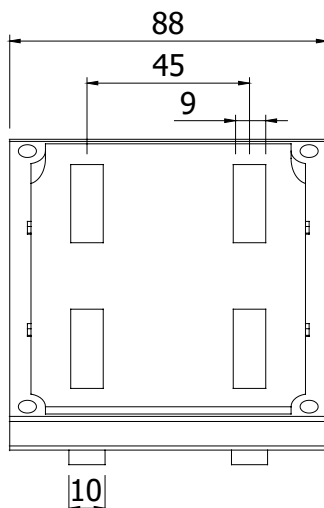

**HOEKSTUK
BRACKET**

90 x 90, basic

Toepassing / application

Techn. gegevens / techn. specifications:

- Gegoten aluminium / die-cast aluminum

Kenmerk / features:

- Verbinden van profielen onder een rechte hoek / to connect profiles at right angles
- Afbreekbare centreerlippen / removable centering lips

Afname / purchase	Korting / discount
... stuks / piece	
50 stuks / pieces	10%

Omschrijving / description		Eenheid / unit	Art. code
	Hoekstuk 90 x 90, basic Bracket 90 x 90, basic	Stuk / piece	123034
Accessoires / accessories		Eenheid / unit	Art. code
A	Sleufmoer 10 - M8 Sliding block 10 - M8	Stuk / piece	122350
B	Sluitring DIN 125 EV M8 Washer DIN 125 EV M8	Stuk / piece	901708
C	Cilindrische inbusbout M8 x 25 Cylindrical socket screw M8 x 25	Stuk / piece	900156
D	Afdekkap hoekstuk 90 x 90, basic Cover cap bracket 90 x 90, basic	Stuk / piece	123035