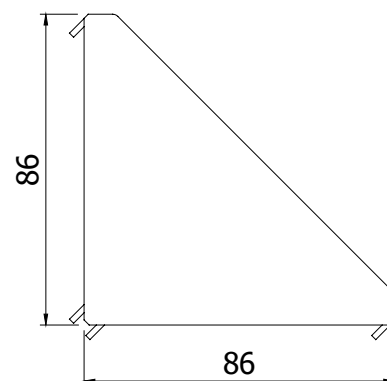

**HOEKSTUK
BRACKET**

90 x 90, basic

Toepassing / application

Techn. gegevens / techn. specifications:

- Gegoten aluminium / die-cast aluminum

Kenmerk / features:

- Verbinden van profielen onder een rechte hoek / to connect profiles at right angles
- Afbreekbare centreerlippen / removable centering lips

Afname / purchase	Korting / discount
... stuks / piece	
50 stuks / pieces	10%

Omschrijving / description		Eenheid / unit	Art. code
	Hoekstuk 90 x 90, basic Bracket 90 x 90, basic	Stuk / piece	123034
Accessoires / accessories		Eenheid / unit	Art. code
A	Sleufmoer 10 - M8 Sliding block 10 - M8	Stuk / piece	122350
B	Sluitring DIN 125 EV M8 Washer DIN 125 EV M8	Stuk / piece	901708
C	Cilindrische inbusbout M8 x 25 Cylindrical socket screw M8 x 25	Stuk / piece	900156
D	Afdekkap hoekstuk 90 x 90, basic Cover cap bracket 90 x 90, basic	Stuk / piece	123035