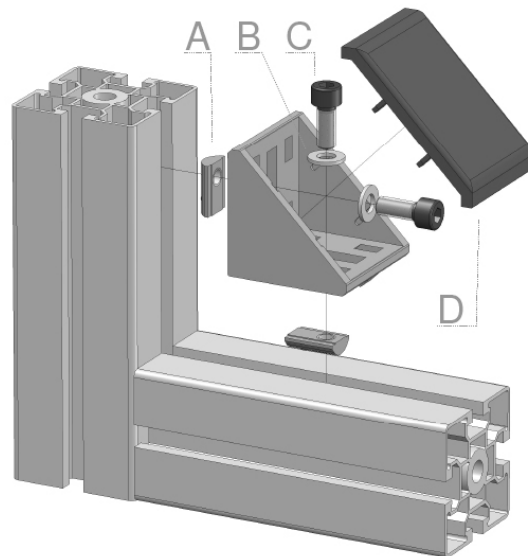

**HOEKSTUK  
BRACKET**

**60 x 60, basic**

**Toepassing / application**

**Techn. gegevens / techn. specifications:**

- Gegoten aluminium / die-cast aluminum

**Kenmerk / features:**

- Verbinden van profielen onder een rechte hoek / to connect profiles at right angles
- Afbreekbare centreerlippen / removable centering lips

| Afname / purchase | Korting / discount |
|-------------------|--------------------|
| ... stuks / piece |                    |
| 50 stuks / pieces | 10%                |

|                           | Omschrijving / description   | Eenheid / unit | Art. code |
|---------------------------|--|----------------|-----------|
|                           | Hoekstuk 60 x 60, basic<br>Bracket 60 x 60, basic                    | Stuk / piece   | 123050    |
| Accessoires / accessories |  | Eenheid / unit | Art. code |
| A                         | Sleufmoer 10 - M8<br>Sliding block 10 - M8                           | Stuk / piece   | 122350    |
| B                         | Sluitring DIN 125 EV M8<br>Washer DIN 125 EV M8                      | Stuk / piece   | 901708    |
| C                         | Cilindrische inbusbout M8 x 18<br>Cylindrical socket screw M8 x 18   | Stuk / piece   | 900150    |
| D                         | Afdekkap hoekstuk 60 x 60, basic<br>Cover cap bracket 60 x 60, basic | Stuk / piece   | 123051    |