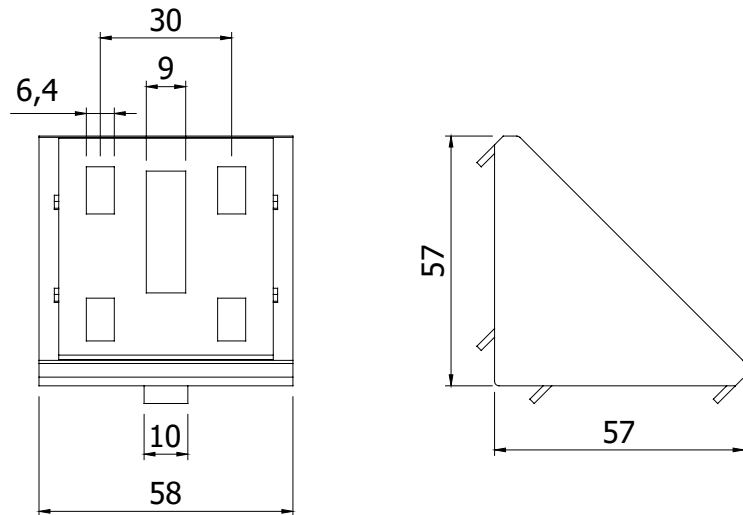

**HOEKSTUK  
BRACKET**

**60 x 60, basic**

**Toepassing / application**

**Techn. gegevens / techn. specifications:**

- Gegoten aluminium / die-cast aluminum

**Kenmerk / features:**

- Verbinden van profielen onder een rechte hoek / to connect profiles at right angles
- Afbreekbare centreerlippen / removable centering lips

| Afname / purchase | Korting / discount |
|-------------------|--------------------|
| ... stuks / piece |                    |
| 50 stuks / pieces | 10%                |

|                           | Omschrijving / description   | Eenheid / unit | Art. code |
|---------------------------|--|----------------|-----------|
|                           | Hoekstuk 60 x 60, basic<br>Bracket 60 x 60, basic                    | Stuk / piece   | 123050    |
| Accessoires / accessories |  | Eenheid / unit | Art. code |
| A                         | Sleufmoer 10 - M8<br>Sliding block 10 - M8                           | Stuk / piece   | 122350    |
| B                         | Sluitring DIN 125 EV M8<br>Washer DIN 125 EV M8                      | Stuk / piece   | 901708    |
| C                         | Cilindrische inbusbout M8 x 18<br>Cylindrical socket screw M8 x 18   | Stuk / piece   | 900150    |
| D                         | Afdekkap hoekstuk 60 x 60, basic<br>Cover cap bracket 60 x 60, basic | Stuk / piece   | 123051    |