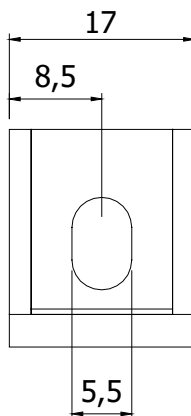

**HOEKSTUK
BRACKET**

20 x 20, luxury

Toepassing / application

Techn. gegevens / techn. specifications:

- Gegoten aluminium / die-cast aluminum

Kenmerk / features:

- Verbinden van profielen onder een rechte hoek / to connect profiles at right angles
- Afbreekbare centreerlippen / removable centering lips

Afname / purchase	Korting / discount
... stuks / piece	
50 stuks / pieces	10%

Omschrijving / description		Eenheid / unit	Art. code
Hoekstuk 20 x 20, luxury Bracket 20 x 20, luxury		Stuk / piece	123100
Accessoires / accessories		Eenheid / unit	Art. code
A	Sleufmoer 5 - M5 Sliding block 5 - M5	Stuk / piece	122280
B	Sluitring DIN 125 EV M5 Washer DIN 125 EV M5	Stuk / piece	901704
C	Laagbolkopschroef M5 x 10 Button head screw M5 x 10	Stuk / piece	903104
D	Afdekkap hoekstuk 20 x 20, luxury Cover cap bracket 20 x 20. luxury	Stuk / piece	123101