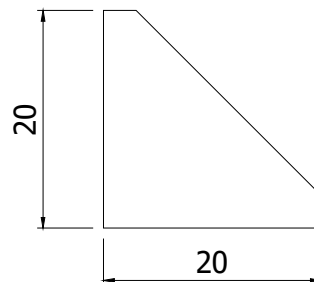

**HOEKSTUK
BRACKET**

20 x 20, luxury

Toepassing / application

Techn. gegevens / techn. specifications:

- Gegoten aluminium / die-cast aluminum

Kenmerk / features:

- Verbinden van profielen onder een rechte hoek / to connect profiles at right angles
- Afbreekbare centreerlippen / removable centering lips

Afname / purchase	Korting / discount
... stuks / piece	
50 stuks / pieces	10%

Omschrijving / description		Eenheid / unit	Art. code
Hoekstuk 20 x 20, luxury Bracket 20 x 20, luxury		Stuk / piece	123100
Accessoires / accessories		Eenheid / unit	Art. code
A	Sleufmoer 5 - M5 Sliding block 5 - M5	Stuk / piece	122280
B	Sluitring DIN 125 EV M5 Washer DIN 125 EV M5	Stuk / piece	901704
C	Laagbolkopschroef M5 x 10 Button head screw M5 x 10	Stuk / piece	903104
D	Afdekkap hoekstuk 20 x 20, luxury Cover cap bracket 20 x 20. luxury	Stuk / piece	123101