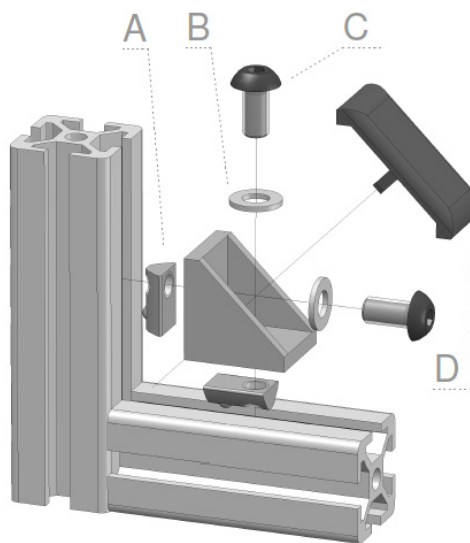

**HOEKSTUK
BRACKET**

20 x 20, luxury

Toepassing / application

Techn. gegevens / techn. specifications:

- Gegoten aluminium / die-cast aluminum

Kenmerk / features:

- Verbinden van profielen onder een rechte hoek / to connect profiles at right angles
- Afbreekbare centreerlippen / removable centering lips

Afname / purchase	Korting / discount
... stuks / piece	
50 stuks / pieces	10%

Omschrijving / description		Eenheid / unit	Art. code
Hoekstuk 20 x 20, luxury Bracket 20 x 20, luxury		Stuk / piece	123100
Accessoires / accessories		Eenheid / unit	Art. code
A	Sleufmoer 5 - M5 Sliding block 5 - M5	Stuk / piece	122280
B	Sluitring DIN 125 EV M5 Washer DIN 125 EV M5	Stuk / piece	901704
C	Laagbolkopschroef M5 x 10 Button head screw M5 x 10	Stuk / piece	903104
D	Afdekkap hoekstuk 20 x 20, luxury Cover cap bracket 20 x 20. luxury	Stuk / piece	123101