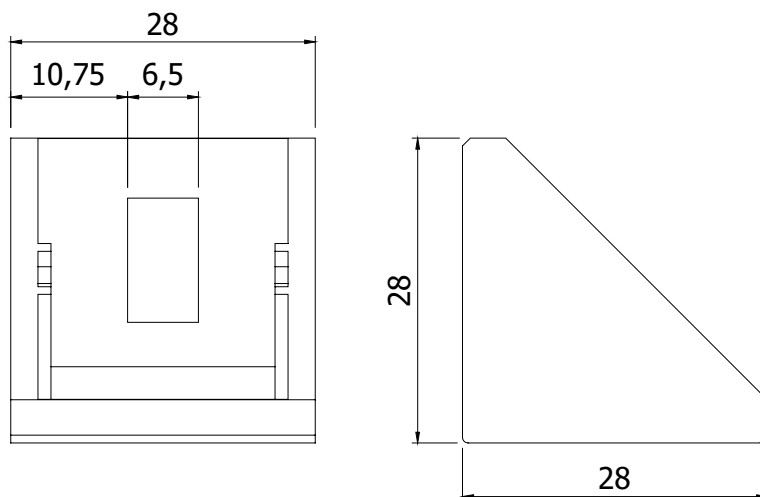

**HOEKSTUK  
BRACKET**

**30 x 30, luxury**

**Toepassing / application**

**Techn. gegevens / techn. specifications:**

- Gegoten aluminium / die-cast aluminum

**Kenmerk / features:**

- Verbinden van profielen onder een rechte hoek / to connect profiles at right angles
- Afbreekbare centreerlippen / removable centering lips

Afname / purchase	Korting / discount
... stuks / piece	
50 stuks / pieces	10%

	Omschrijving / description	Eenheid / unit	Art. code
	Hoekstuk 30 x 30, luxury Bracket 30 x 30, luxury	Stuk / piece	123110
	<b>Accessoires / accessories</b>	<b>Eenheid / unit</b>	<b>Art. code</b>
A	Sleufmoer 8E - M6 Sliding block 8E - M6	Stuk / piece	122310
B	Vlakke schroef EV M6 x 12 Flat screw ZP M6 x 12	Stuk / piece	902200
C	Afdekkap hoekstuk 30 x 30, luxury Cover cap bracket 30 x 30, luxury	Stuk / piece	123111