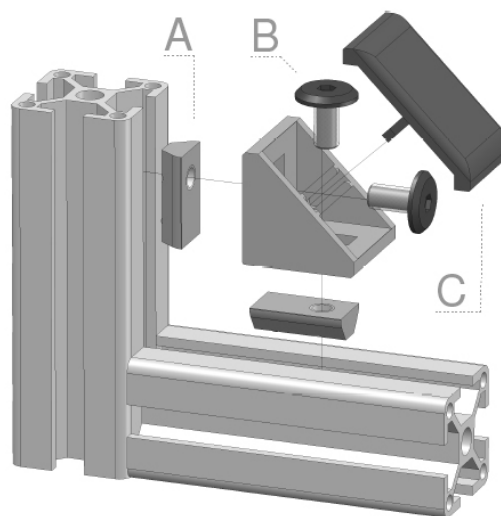

**HOEKSTUK  
BRACKET**

**30 x 30, luxury**

**Toepassing / application**

**Techn. gegevens / techn. specifications:**

- Gegoten aluminium / die-cast aluminum

**Kenmerk / features:**

- Verbinden van profielen onder een rechte hoek / to connect profiles at right angles
- Afbreekbare centreerlippen / removable centering lips

Afname / purchase	Korting / discount
... stuks / piece	
50 stuks / pieces	10%

	Omschrijving / description	Eenheid / unit	Art. code
	Hoekstuk 30 x 30, luxury Bracket 30 x 30, luxury	Stuk / piece	123110
	<b>Accessoires / accessories</b>	<b>Eenheid / unit</b>	<b>Art. code</b>
A	Sleufmoer 8E - M6 Sliding block 8E - M6	Stuk / piece	122310
B	Vlakke schroef EV M6 x 12 Flat screw ZP M6 x 12	Stuk / piece	902200
C	Afdekkap hoekstuk 30 x 30, luxury Cover cap bracket 30 x 30, luxury	Stuk / piece	123111