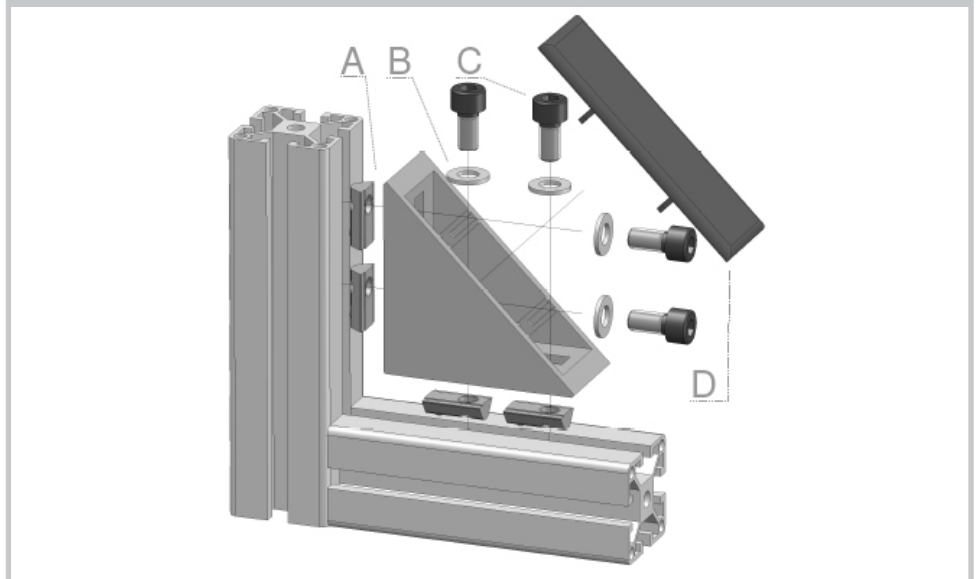

**HOEKSTUK
BRACKET**

40 x 80, luxury

Techn. gegevens / techn. specifications:

- Gegoten aluminium / die-cast aluminum

Kenmerk / features:

- Verbinden van profielen onder een rechte hoek / to connect profiles at right angles
- Afbreekbare centreerlippen / removable centering lips

Toepassing / application

Afname / purchase	Korting / discount
... stuks / piece	
50 stuks / pieces	10%

Omschrijving / description		Eenheid / unit	Art. code
	Hoekstuk 40 x 80, luxury Bracket 40 x 80, luxury	Stuk / piece	123122
Accessoires / accessories		Eenheid / unit	Art. code
A	Sleufmoer 8 - M8 Sliding block 8 - M8	Stuk / piece	122330
B	Sluistring DIN 125 EV M8 Washer DIN 125 EV M8	Stuk / piece	901708
C	Cilindrische inbusbout M8 x 16 Cylindrical socket screw M8 x 16	Stuk / piece	900148
D	Afdekkap hoekstuk 40 x 80, luxury Cover cap bracket 40 x 80. luxury	Stuk / piece	123123