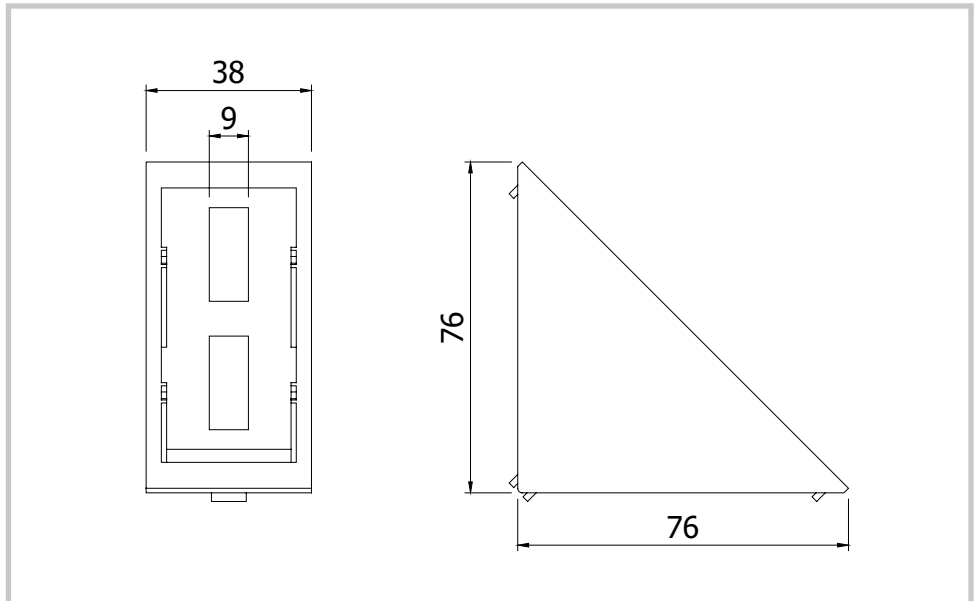

**HOEKSTUK
BRACKET**

40 x 80, luxury

Techn. gegevens / techn. specifications:

- Gegoten aluminium / die-cast aluminum

Kenmerk / features:

- Verbinden van profielen onder een rechte hoek / to connect profiles at right angles
- Afbreekbare centreerlippen / removable centering lips

Toepassing / application

Afname / purchase	Korting / discount
... stuks / piece	
50 stuks / pieces	10%

Omschrijving / description		Eenheid / unit	Art. code
	Hoekstuk 40 x 80, luxury Bracket 40 x 80, luxury	Stuk / piece	123122
Accessoires / accessories		Eenheid / unit	Art. code
A	Sleufmoer 8 - M8 Sliding block 8 - M8	Stuk / piece	122330
B	Sluistring DIN 125 EV M8 Washer DIN 125 EV M8	Stuk / piece	901708
C	Cilindrische inbusbout M8 x 16 Cylindrical socket screw M8 x 16	Stuk / piece	900148
D	Afdekkap hoekstuk 40 x 80, luxury Cover cap bracket 40 x 80. luxury	Stuk / piece	123123