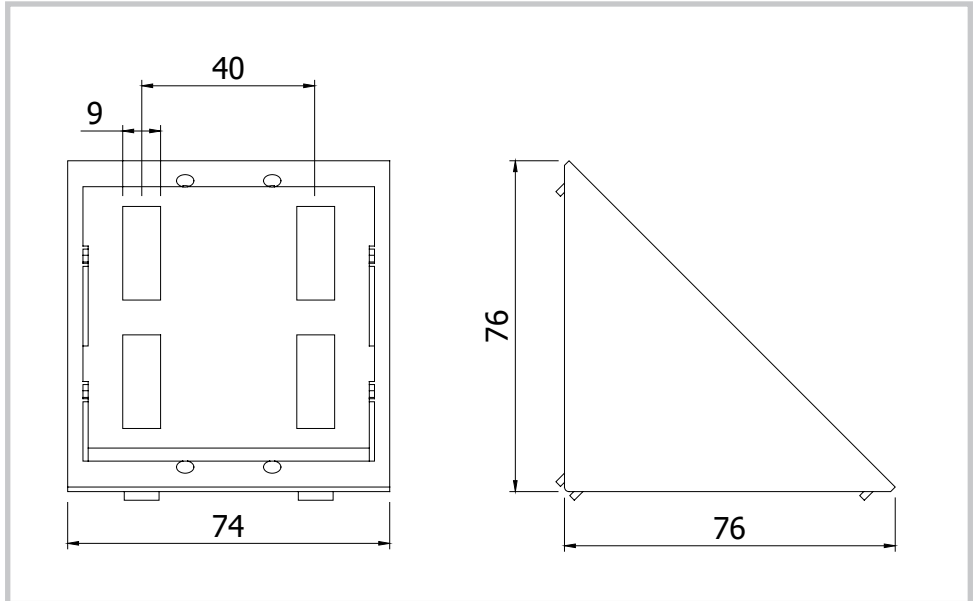

**HOEKSTUK
BRACKET**

80 x 80, luxury

Techn. gegevens / techn. specifications:

- Gegoten aluminium / die-cast aluminum

Kenmerk / features:

- Verbinden van profielen onder een rechte hoek / to connect profiles at right angles
- Afbreekbare centreerlippen / removable centering lips

Toepassing / application

Afname / purchase	Korting / discount
... stuks / piece	
50 stuks / pieces	10%

Omschrijving / description		Eenheid / unit	Art. code
	Hoekstuk 80 x 80, luxury Bracket 80 x 80, luxury	Stuk / piece	123124
Accessoires / accessories		Eenheid / unit	Art. code
A	Sleufmoer 8 - M8 Sliding block 8 - M8	Stuk / piece	122330
B	Sluitring DIN 125 EV M8 Washer DIN 125 EV M8	Stuk / piece	901708
C	Cilindrische inbusbout M8 x 16 Cylindrical socket screw M8 x 16	Stuk / piece	900148
D	Afdekkap hoekstuk 80 x 80, luxury Cover cap bracket 80 x 80. luxury	Stuk / piece	123125