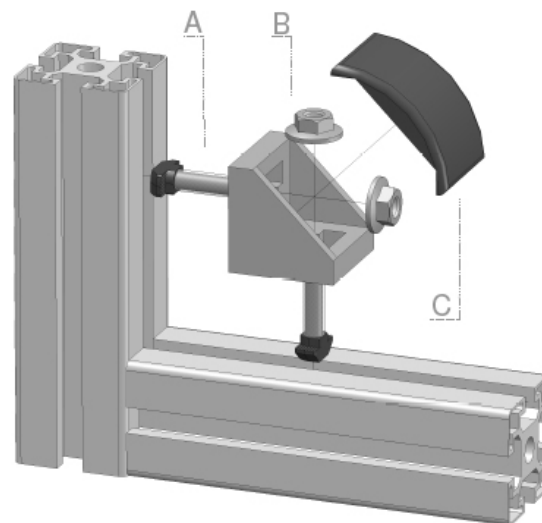

**HOEKSTUK  
BRACKET**

**45 x 45, luxury**

**Techn. gegevens / techn. specifications:**

- Gegoten aluminium / die-cast aluminum

**Kenmerk / features:**

- Verbinden van profielen onder een rechte hoek / to connect profiles at right angles
- Afbreekbare centreerlippen / removable centering lips

**Toepassing / application**

Afname / purchase	Korting / discount
... stuks / piece	
50 stuks / pieces	10%

Omschrijving / description		Eenheid / unit	Art. code
	Hoekstuk 45 x 45, luxury Bracket 45 x 45, luxury	Stuk / piece	123130
Accessoires / accessories		Eenheid / unit	Art. code
A	Hamerkopbout M8 x 25 T-bolt M8 - M6 x 25	Stuk / piece	120210
B	Flensmoer M8 Flange nut M8	Stuk / piece	122000
C	Afdekkap hoekstuk 45 x 45, luxury Cover cap bracket 45 x 45, luxury	Stuk / piece	123131