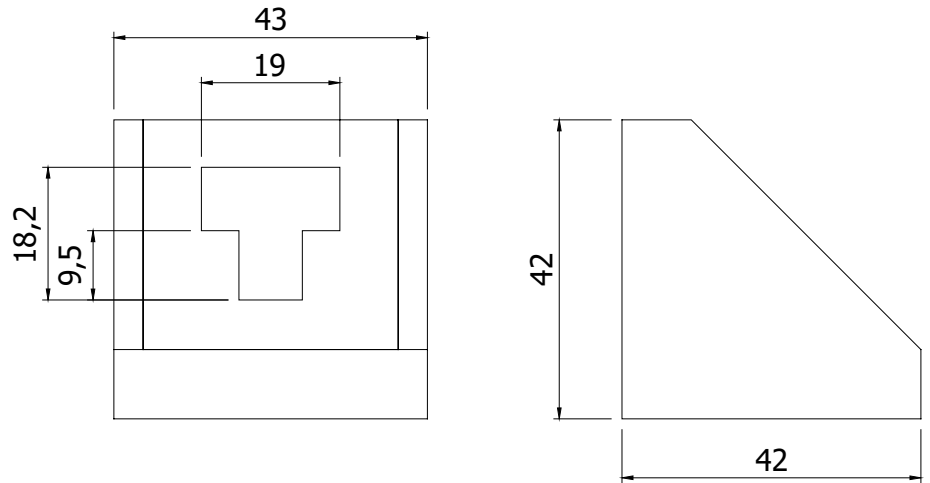

**HOEKSTUK  
BRACKET**

**45 x 45, luxury**

**Techn. gegevens / techn. specifications:**

- Gegoten aluminium / die-cast aluminum

**Kenmerk / features:**

- Verbinden van profielen onder een rechte hoek / to connect profiles at right angles
- Afbreekbare centreerlippen / removable centering lips

**Toepassing / application**

Afname / purchase	Korting / discount
... stuks / piece	
50 stuks / pieces	10%

Omschrijving / description		Eenheid / unit	Art. code
	Hoekstuk 45 x 45, luxury Bracket 45 x 45, luxury	Stuk / piece	123130
Accessoires / accessories		Eenheid / unit	Art. code
A	Hamerkopbout M8 x 25 T-bolt M8 - M6 x 25	Stuk / piece	120210
B	Flensmoer M8 Flange nut M8	Stuk / piece	122000
C	Afdekkap hoekstuk 45 x 45, luxury Cover cap bracket 45 x 45, luxury	Stuk / piece	123131