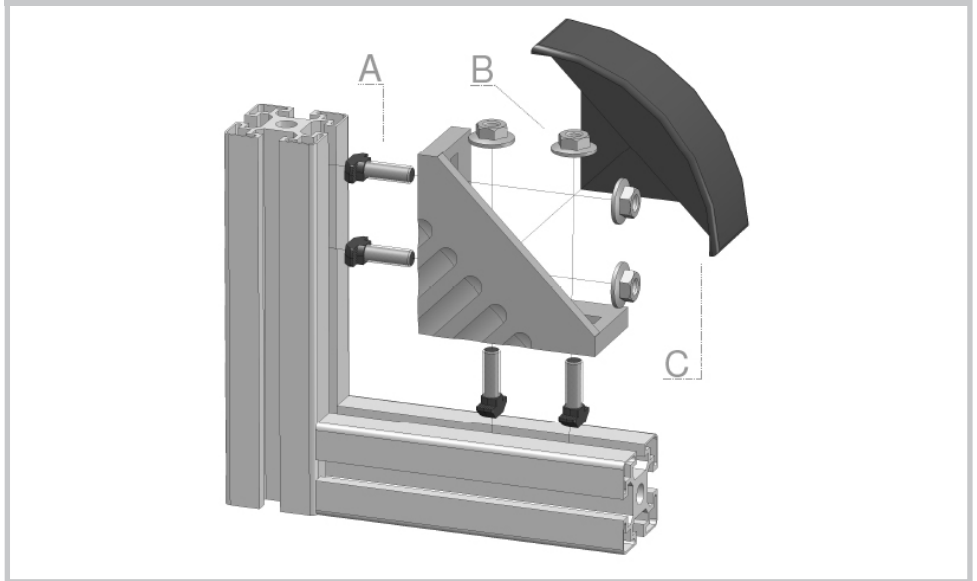

**HOEKSTUK
BRACKET**

45 x 90, luxury

Toepassing / application

Techn. gegevens / techn. specifications:

- Gegoten aluminium / die-cast aluminum

Kenmerk / features:

- Verbinden van profielen onder een rechte hoek / to connect profiles at right angles
- Afbreekbare centreerlippen / removable centering lips

Afname / purchase	Korting / discount
... stuks / piece	
50 stuks / pieces	10%

	Omschrijving / description	Eenheid / unit	Art. code
	Hoekstuk 45 x 90, luxury Bracket 45 x 90, luxury	Stuk / piece	123132
	Accessoires / accessories	Eenheid / unit	Art. code
A	Hamerkopbout M8 x 25 T-bolt M8 - M6 x 25	Stuk / piece	120210
B	Flensmoer M8 Flange nut M8	Stuk / piece	122000
C	Afdekkap hoekstuk 45 x 90, luxury Cover cap bracket 45 x 90, luxury	Stuk / piece	123133