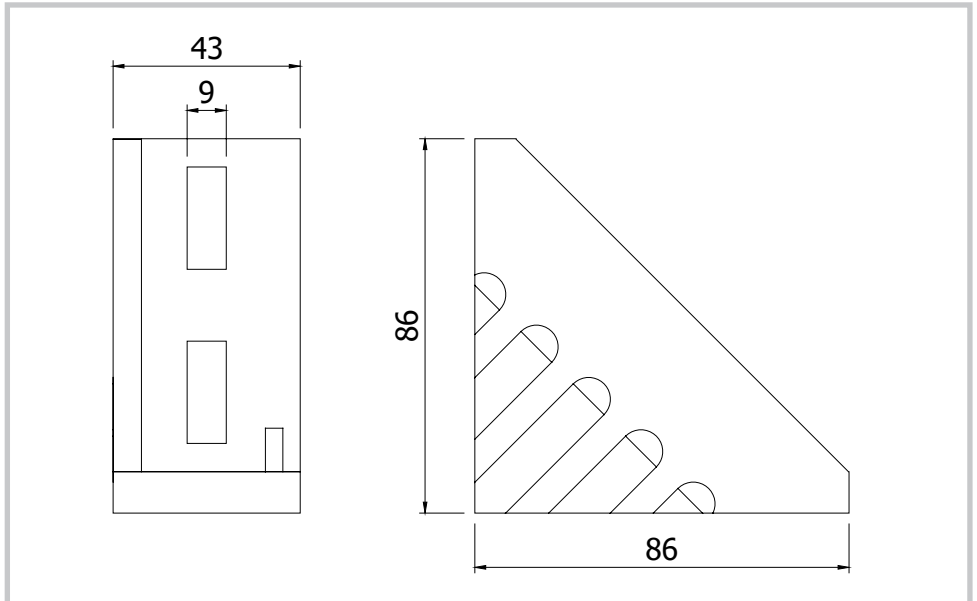

**HOEKSTUK
BRACKET**

45 x 90, luxury

Toepassing / application

Techn. gegevens / techn. specifications:

- Gegoten aluminium / die-cast aluminum

Kenmerk / features:

- Verbinden van profielen onder een rechte hoek / to connect profiles at right angles
- Afbreekbare centreerlippen / removable centering lips

Afname / purchase	Korting / discount
... stuks / piece	
50 stuks / pieces	10%

	Omschrijving / description	Eenheid / unit	Art. code
	Hoekstuk 45 x 90, luxury Bracket 45 x 90, luxury	Stuk / piece	123132
	Accessoires / accessories	Eenheid / unit	Art. code
A	Hamerkopbout M8 x 25 T-bolt M8 - M6 x 25	Stuk / piece	120210
B	Flensmoer M8 Flange nut M8	Stuk / piece	122000
C	Afdekkap hoekstuk 45 x 90, luxury Cover cap bracket 45 x 90, luxury	Stuk / piece	123133