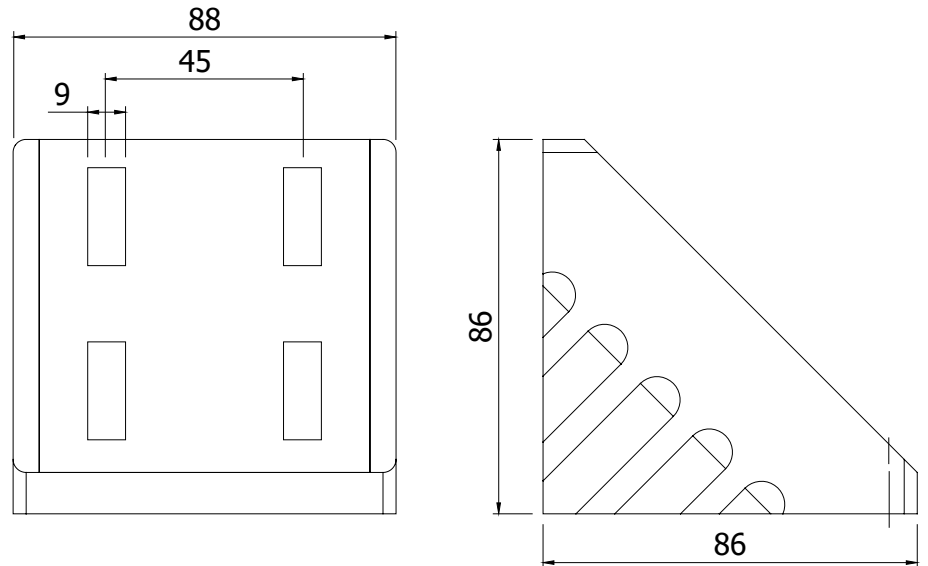

**HOEKSTUK
BRACKET**

90 x 90, luxury

Toepassing / application

Techn. gegevens / techn. specifications:

- Gegoten aluminium / die-cast aluminum

Kenmerk / features:

- Verbinden van profielen onder een rechte hoek / to connect profiles at right angles
- Afbreekbare centreerlippen / removable centering lips

Afname / purchase	Korting / discount
... stuks / piece	
50 stuks / pieces	10%

	Omschrijving / description	Eenheid / unit	Art. code
	Hoekstuk 90 x 90, luxury Bracket 90 x 90, luxury	Stuk / piece	123134
	Accessoires / accessories	Eenheid / unit	Art. code
A	Hamerkopbout M8 x 25 T-bolt M8 - M6 x 25	Stuk / piece	120210
B	Flensmoer M8 Flange nut M8	Stuk / piece	122000
C	Afdekkap hoekstuk 90 x 90. luxury Cover cap bracket 90 x 90, luxury	Stuk / piece	123135