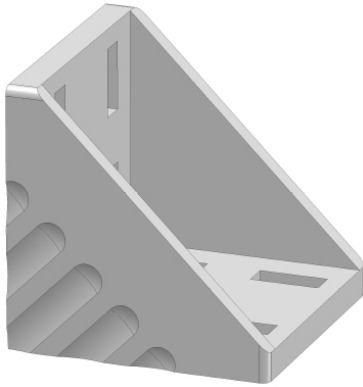

**HOEKSTUK
BRACKET**

90 x 90, luxury

Toepassing / application

Techn. gegevens / techn. specifications:

- Gegoten aluminium / die-cast aluminum

Kenmerk / features:

- Verbinden van profielen onder een rechte hoek / to connect profiles at right angles
- Afbreekbare centreerlippen / removable centering lips

Afname / purchase	Korting / discount
... stuks / piece	
50 stuks / pieces	10%

	Omschrijving / description	Eenheid / unit	Art. code
	Hoekstuk 90 x 90, luxury Bracket 90 x 90, luxury	Stuk / piece	123134
	Accessoires / accessories	Eenheid / unit	Art. code
A	Hamerkopbout M8 x 25 T-bolt M8 - M6 x 25	Stuk / piece	120210
B	Flensmoer M8 Flange nut M8	Stuk / piece	122000
C	Afdekkap hoekstuk 90 x 90. luxury Cover cap bracket 90 x 90, luxury	Stuk / piece	123135