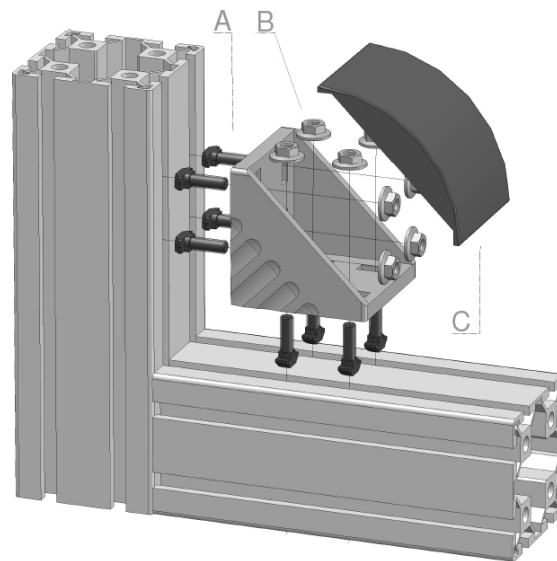

**HOEKSTUK
BRACKET**

90 x 90, luxury

Toepassing / application

Techn. gegevens / techn. specifications:

- Gegoten aluminium / die-cast aluminum

Kenmerk / features:

- Verbinden van profielen onder een rechte hoek / to connect profiles at right angles
- Afbreekbare centreerlippen / removable centering lips

Afname / purchase	Korting / discount
... stuks / piece	
50 stuks / pieces	10%

	Omschrijving / description	Eenheid / unit	Art. code
	Hoekstuk 90 x 90, luxury Bracket 90 x 90, luxury	Stuk / piece	123134
	Accessoires / accessories	Eenheid / unit	Art. code
A	Hamerkopbout M8 x 25 T-bolt M8 - M6 x 25	Stuk / piece	120210
B	Flensmoer M8 Flange nut M8	Stuk / piece	122000
C	Afdekkap hoekstuk 90 x 90. luxury Cover cap bracket 90 x 90, luxury	Stuk / piece	123135