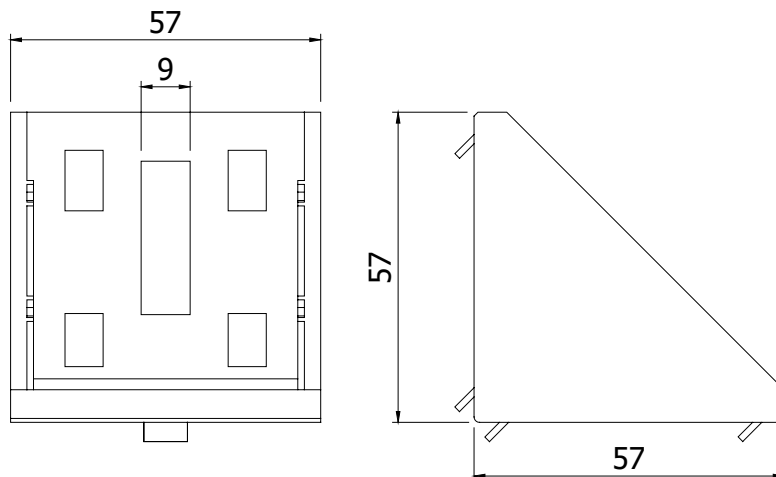

**HOEKSTUK  
BRACKET**

**60 x 60, luxury**

**Toepassing / application**

**Techn. gegevens / techn. specifications:**

- Gegoten aluminium / die-cast aluminum

**Kenmerk / features:**

- Verbinden van profielen onder een rechte hoek / to connect profiles at right angles
- Afbreekbare centreerlippen / removable centering lips

Afname / purchase	Korting / discount
... stuks / piece	
50 stuks / pieces	10%

Omschrijving / description		Eenheid / unit	Art. code
Hoekstuk 60 x 60, luxury Bracket 60 x 60, luxury		Stuk / piece	123150
Accessoires / accessories		Eenheid / unit	Art. code
A	Sleufmoer 10 - M8 Sliding block 10 - M8	Stuk / piece	122350
B	Sluitring DIN 125 EV M8 Washer DIN 125 EV M8	Stuk / piece	911708
C	Cilindrische inbusbout M8 x 20 Cylindrical socket screw M8 x 20	Stuk / piece	900152
D	Afdekkap hoekstuk 60 x 60, luxury Cover cap bracket 60 x 60, luxury	Stuk / piece	123151