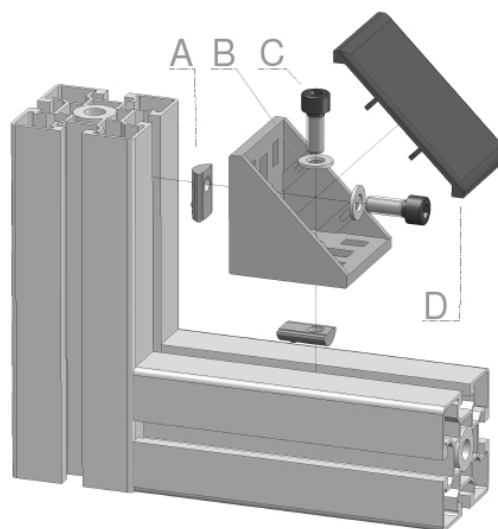

**HOEKSTUK  
BRACKET**

**60 x 60, luxury**

**Toepassing / application**

**Techn. gegevens / techn. specifications:**

- Gegoten aluminium / die-cast aluminum

**Kenmerk / features:**

- Verbinden van profielen onder een rechte hoek / to connect profiles at right angles
- Afbreekbare centreerlippen / removable centering lips

Afname / purchase	Korting / discount
... stuks / piece	
50 stuks / pieces	10%

Omschrijving / description		Eenheid / unit	Art. code
Hoekstuk 60 x 60, luxury Bracket 60 x 60, luxury		Stuk / piece	123150
Accessoires / accessories		Eenheid / unit	Art. code
A	Sleufmoer 10 - M8 Sliding block 10 - M8	Stuk / piece	122350
B	Sluitring DIN 125 EV M8 Washer DIN 125 EV M8	Stuk / piece	911708
C	Cilindrische inbusbout M8 x 20 Cylindrical socket screw M8 x 20	Stuk / piece	900152
D	Afdekkap hoekstuk 60 x 60, luxury Cover cap bracket 60 x 60, luxury	Stuk / piece	123151