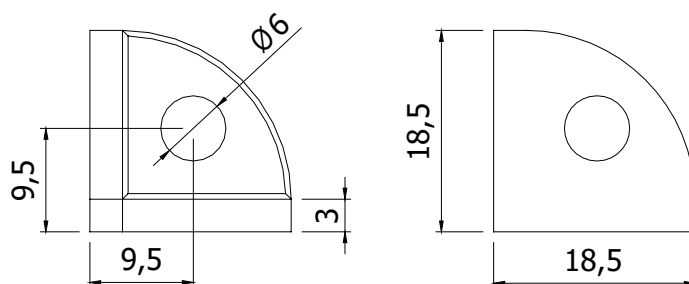

XYZ HOEKSTUK
XYZ BRACKET

20

Toepassing / application

Techn. gegevens / techn. specifications:

- Gegoten zink / die-cast zinc

Kenmerk / features:

- Verbinden van drie profielen onder een rechte hoek / to connect up to three profiles at right angles
- Afbreekbare centreerlippen / removable centering lips

Afname / purchase	Korting / discount
... stuks / piece	
50 stuks / pieces	10%

Omschrijving / description		Eenheid / unit	Art. code
	XYZ hoekstuk 20 XYZ bracket 20	Stuk / piece	123200
Accessoires / accessories		Eenheid / unit	Art. code
A	Laagbolkopschroef M5 x 20 Button head screw M5 x 20	Stuk / piece	903110
B1	Ronde afdekkap XYZ hoekstuk 20 Round cover for XYZ bracket 20	Stuk / piece	123201
B2	Vierkante afdekkap XYZ hoekstuk 20 Square cover for XYZ bracket 20	Stuk / piece	123202
C	Alu profiel 20 x 20 sleuf 5 Alu profile 20 x 20 groove 5	m	112000