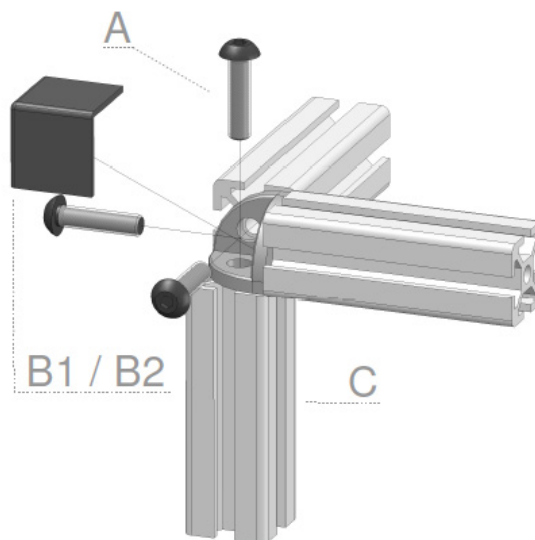

XYZ HOEKSTUK
XYZ BRACKET

20

Toepassing / application

Techn. gegevens / techn. specifications:

- Gegoten zink / die-cast zinc

Kenmerk / features:

- Verbinden van drie profielen onder een rechte hoek / to connect up to three profiles at right angles
- Afbreekbare centreerlippen / removable centering lips

Afname / purchase	Korting / discount
... stuks / piece	
50 stuks / pieces	10%

Omschrijving / description		Eenheid / unit	Art. code
	XYZ hoekstuk 20 XYZ bracket 20	Stuk / piece	123200
Accessoires / accessories		Eenheid / unit	Art. code
A	Laagbolkopschroef M5 x 20 Button head screw M5 x 20	Stuk / piece	903110
B1	Ronde afdekkap XYZ hoekstuk 20 Round cover for XYZ bracket 20	Stuk / piece	123201
B2	Vierkante afdekkap XYZ hoekstuk 20 Square cover for XYZ bracket 20	Stuk / piece	123202
C	Alu profiel 20 x 20 sleuf 5 Alu profile 20 x 20 groove 5	m	112000