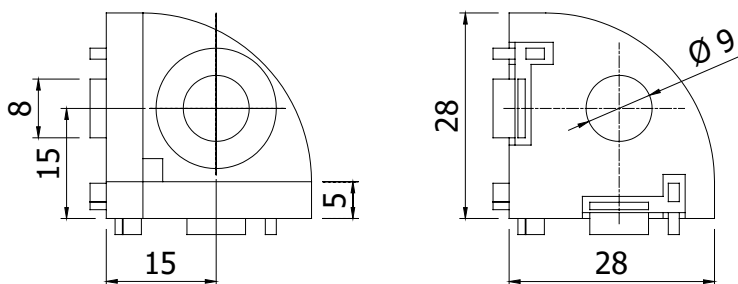

XYZ HOEKSTUK
XYZ BRACKET

30

5 8E 8 8S 10

Techn. gegevens / techn. specifications:

- Gegoten zink / die-cast zinc

Kenmerk / features:

- Verbinden van drie profielen onder een rechte hoek / to connect up to three profiles at right angles
- Afbreekbare centreerlippen / removable centering lips

Toepassing / application

Afname / purchase	Korting / discount
... stuks / piece	
50 stuks / pieces	10%

Omschrijving / description		Eenheid / unit	Art. code
	XYZ hoekstuk 30 XYZ bracket 30	Stuk / piece	123210
Accessoires / accessories		Eenheid / unit	Art. code
A	Verzonken inbusbout M8 x 30 Countersunk head screw M8 x 30	Stuk / piece	900620
B1	Ronde afdekkap XYZ hoekstuk 30 Round cover for XYZ bracket 30	Stuk / piece	123211
B2	Vierkante afdekkap XYZ hoekstuk 30 Square cover for XYZ bracket 30	Stuk / piece	123212
C1	Alu profiel 30 x 30R Alu profile 30 x 30R	m	113013
C2	Alu profiel 30 x 30 Alu profile 30 x 30	m	113000