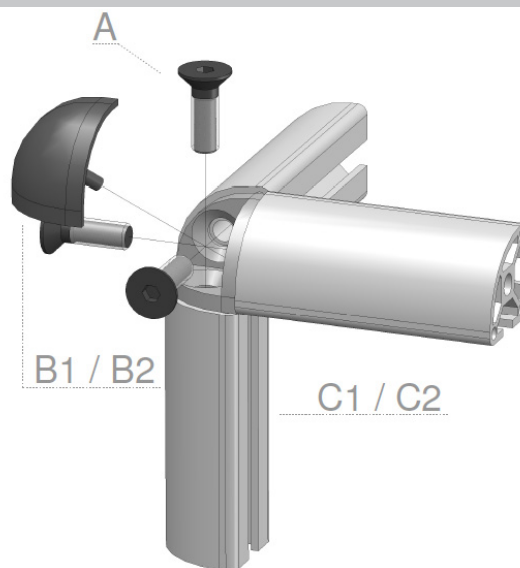

XYZ HOEKSTUK
XYZ BRACKET

30

5 8E 8 8S 10

Techn. gegevens / techn. specifications:

- Gegoten zink / die-cast zinc

Kenmerk / features:

- Verbinden van drie profielen onder een rechte hoek / to connect up to three profiles at right angles
- Afbreekbare centreerlippen / removable centering lips

Toepassing / application

Afname / purchase	Korting / discount
... stuks / piece	
50 stuks / pieces	10%

Omschrijving / description		Eenheid / unit	Art. code
	XYZ hoekstuk 30 XYZ bracket 30	Stuk / piece	123210
Accessoires / accessories		Eenheid / unit	Art. code
A	Verzonken inbusbout M8 x 30 Countersunk head screw M8 x 30	Stuk / piece	900620
B1	Ronde afdekkap XYZ hoekstuk 30 Round cover for XYZ bracket 30	Stuk / piece	123211
B2	Vierkante afdekkap XYZ hoekstuk 30 Square cover for XYZ bracket 30	Stuk / piece	123212
C1	Alu profiel 30 x 30R Alu profile 30 x 30R	m	113013
C2	Alu profiel 30 x 30 Alu profile 30 x 30	m	113000