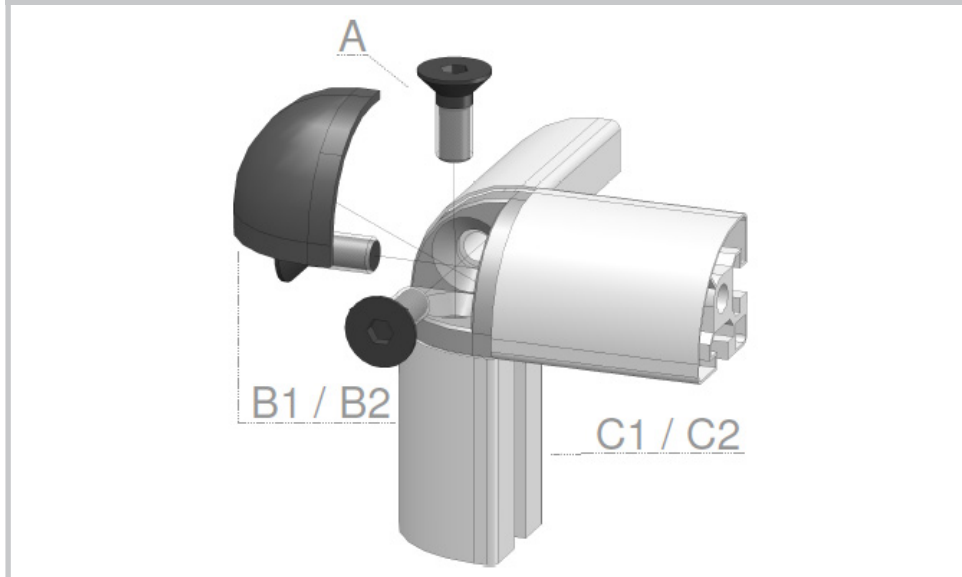

XYZ HOEKSTUK
XYZ BRACKET

45

Techn. gegevens / techn. specifications:

- Gegoten zink / die-cast zinc

Kenmerk / features:

- Verbinden van drie profielen onder een rechte hoek / to connect up to three profiles at right angles
- Afbreekbare centreerlippen / removable centering lips

Toepassing / application

Afname / purchase	Korting / discount
... stuks / piece	
50 stuks / pieces	10%

	Omschrijving / description	Eenheid / unit	Art. code
	XYZ hoekstuk 45 XYZ bracket 45	Stuk / piece	123230
Accessoires / accessories		Eenheid / unit	Art. code
A	Verzonken inbusbout M8 x 30 Countersunk head screw M8 x 30	Stuk / piece	900680
B1	Ronde afdekkap XYZ hoekstuk 45 Round cover for XYZ bracket 45	Stuk / piece	123231
B2	Vierkante afdekkap XYZ hoekstuk 45 Square cover for XYZ bracket 45	Stuk / piece	123232
C1	Alu profiel 45 x 45L - R Alu profile 45 x 45L - R	m	115017
C2	Alu profiel 45 x 45L Alu profile 45 x 45L	m	115000