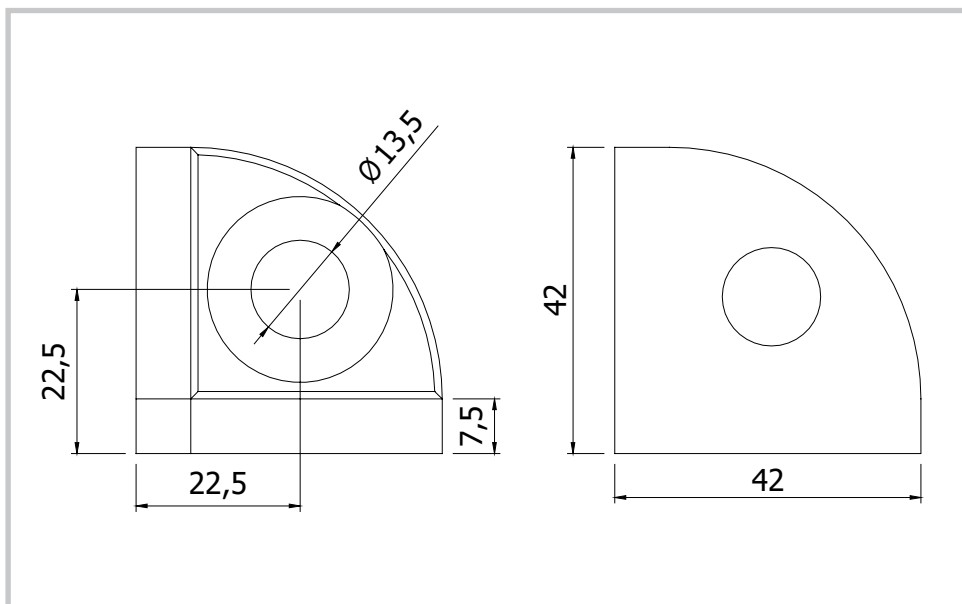

XYZ HOEKSTUK
XYZ BRACKET

45

Techn. gegevens / techn. specifications:

- Gegoten zink / die-cast zinc

Kenmerk / features:

- Verbinden van drie profielen onder een rechte hoek / to connect up to three profiles at right angles
- Afbreekbare centreerlippen / removable centering lips

Toepassing / application

Afname / purchase	Korting / discount
... stuks / piece	
50 stuks / pieces	10%

	Omschrijving / description	Eenheid / unit	Art. code
	XYZ hoekstuk 45 XYZ bracket 45	Stuk / piece	123230
Accessoires / accessories		Eenheid / unit	Art. code
A	Verzonken inbusbout M8 x 30 Countersunk head screw M8 x 30	Stuk / piece	900680
B1	Ronde afdekkap XYZ hoekstuk 45 Round cover for XYZ bracket 45	Stuk / piece	123231
B2	Vierkante afdekkap XYZ hoekstuk 45 Square cover for XYZ bracket 45	Stuk / piece	123232
C1	Alu profiel 45 x 45L - R Alu profile 45 x 45L - R	m	115017
C2	Alu profiel 45 x 45L Alu profile 45 x 45L	m	115000