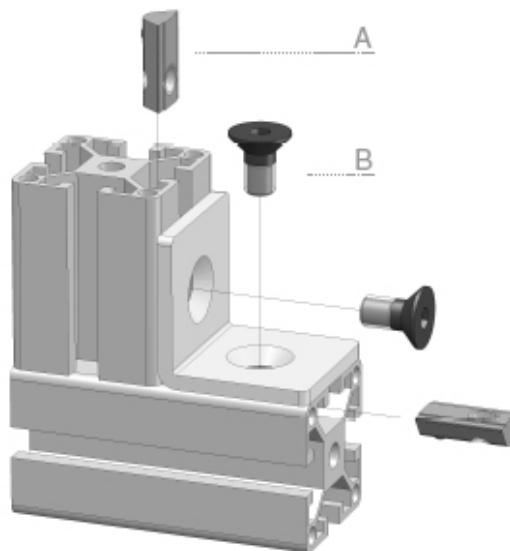

**HOEKPLAAT**  
ANGLE PLATE

40 x 40

**Techn. gegevens / techn. specifications:**

- Staal / steel
- Elektrolytisch verzinkt / zinc plated

**Kenmerk / feature:**

- Ter versterking van verbindingen / to reinforce connections

**Toepassing / application**

Afname / purchase	Korting / discount
... stuks / piece	
10 stuks / pieces	10%

	Omschrijving / description	Eenheid / unit	Art. code
	Hoekplaat 40 x 40 Angle plate 40 x 40	Stuk / piece	126200
<b>Accessoires / accessories</b>			
A	Sleufmoer met kogel 8 - M8 Sliding block 8 - M8	Stuk / piece	122330
B	Verzonken inbusbout M8 x 16 Countersunk head screw M8 x 16	Stuk / piece	900614