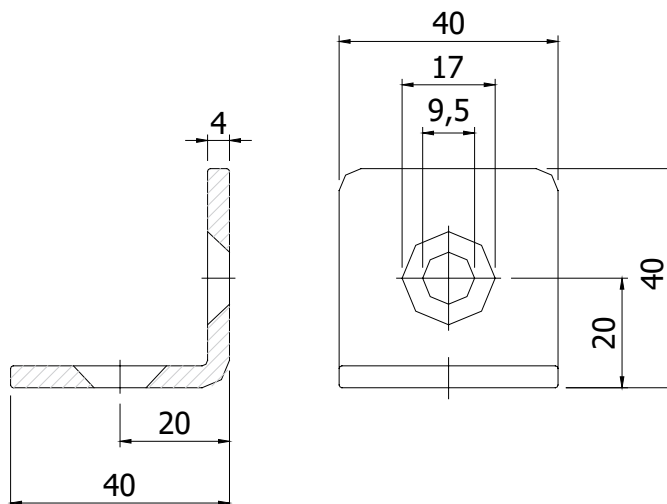

**HOEKPLAAT**  
ANGLE PLATE

40 x 40

**Techn. gegevens / techn. specifications:**

- Staal / steel
- Elektrolytisch verzinkt / zinc plated

**Kenmerk / feature:**

- Ter versterking van verbindingen / to reinforce connections

**Toepassing / application**

Afname / purchase	Korting / discount
... stuks / piece	
10 stuks / pieces	10%

	Omschrijving / description	Eenheid / unit	Art. code
	Hoekplaat 40 x 40 Angle plate 40 x 40	Stuk / piece	126200
<b>Accessoires / accessories</b>			
A	Sleufmoer met kogel 8 - M8 Sliding block 8 - M8	Stuk / piece	122330
B	Verzonken inbusbout M8 x 16 Countersunk head screw M8 x 16	Stuk / piece	900614