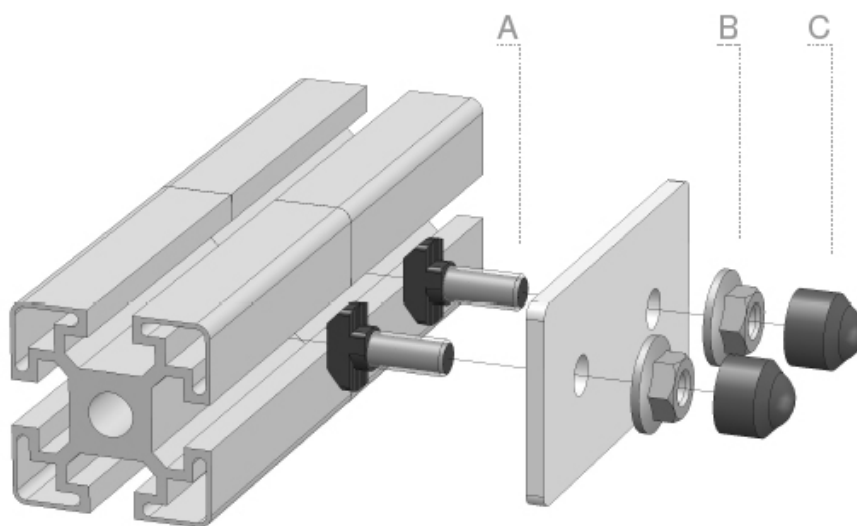

PLAAT  
PLATE

45 x 90

5 8E 8 8S 10

Toepassing / application

Techn. gegevens / techn. specifications:

- Staal / steel
- Elektrolytisch verzinkt / zinc plated

Kenmerk / feature:

- Ter versterking van verbindingen / to reinforce connections

Afname / purchase	Korting / discount
... stuks / piece	
10 stuks / pieces	10%

	Omschrijving / description	Eenheid / unit	Art. code
	Plaat 45 x 90 Plate 45 x 90	Stuk / piece	126210
<b>Accessoires / accessories</b>			
A	Hamerkopbout M8 x 20 T-bolt M8 x 20	Stuk / piece	120205
B	Flensmoer M8 Flange nut M8	Stuk / piece	122000
C	Afdekkcap moer M8 Cover cap nut M8	Stuk / piece	122005