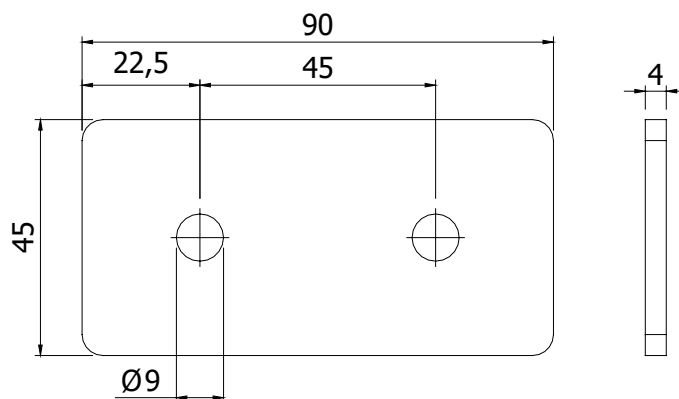

PLAAT  
PLATE

45 x 90

5 8E 8 8S 10

Toepassing / application

Techn. gegevens / techn. specifications:

- Staal / steel
- Elektrolytisch verzinkt / zinc plated

Kenmerk / feature:

- Ter versterking van verbindingen / to reinforce connections

Afname / purchase	Korting / discount
... stuks / piece	
10 stuks / pieces	10%

	Omschrijving / description	Eenheid / unit	Art. code
	Plaat 45 x 90 Plate 45 x 90	Stuk / piece	126210
<b>Accessoires / accessories</b>			
A	Hamerkopbout M8 x 20 T-bolt M8 x 20	Stuk / piece	120205
B	Flensmoer M8 Flange nut M8	Stuk / piece	122000
C	Afdekkcap moer M8 Cover cap nut M8	Stuk / piece	122005