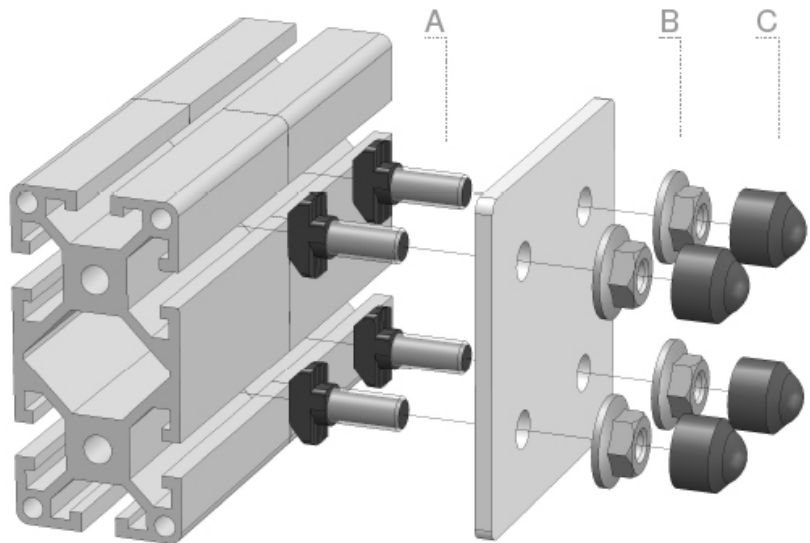

PLAAT  
PLATE

80 x 80

5 8E 8 8S 10

Toepassing / application

Techn. gegevens / techn. specifications:

- Staal / steel
- Elektrolytisch verzinkt / zinc plated

Kenmerk / feature:

- Ter versteviging van verbindingen / to reinforce connections

Afname / purchase	Korting / discount
... stuks / piece	
10 stuks / pieces	10%

	Omschrijving / description	Eenheid / unit	Art. code
	Plaat 80 x 80 Plate 80 x 80	Stuk / piece	126225
<b>Accessoires / accessories</b>			
A	Hamerkopbout M8 x 20 T-bolt M8 x 20	Stuk / piece	120205
B	Flensmoer M8 Flange nut M8	Stuk / piece	122000
C	Afdekkap moer M8 Cover cap nut M8	Stuk / piece	122005