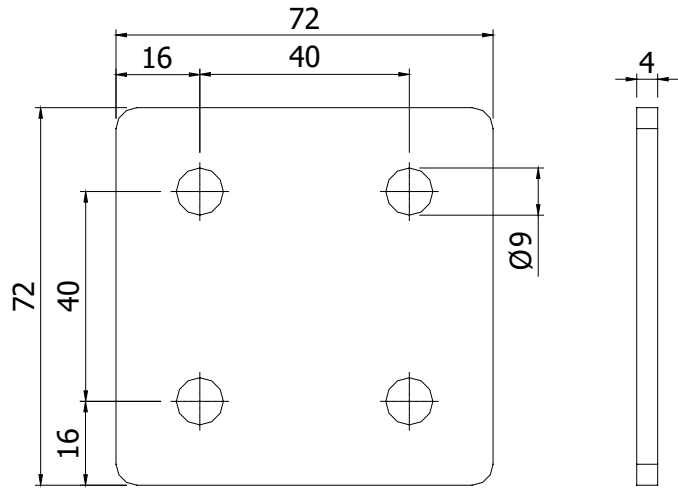

PLAAT  
PLATE

80 x 80

5 8E 8 8S 10

Toepassing / application

Techn. gegevens / techn. specifications:

- Staal / steel
- Elektrolytisch verzinkt / zinc plated

Kenmerk / feature:

- Ter versteviging van verbindingen / to reinforce connections

Afname / purchase	Korting / discount
... stuks / piece	
10 stuks / pieces	10%

	Omschrijving / description	Eenheid / unit	Art. code
	Plaat 80 x 80 Plate 80 x 80	Stuk / piece	126225
<b>Accessoires / accessories</b>			
A	Hamerkopbout M8 x 20 T-bolt M8 x 20	Stuk / piece	120205
B	Flensmoer M8 Flange nut M8	Stuk / piece	122000
C	Afdekkap moer M8 Cover cap nut M8	Stuk / piece	122005