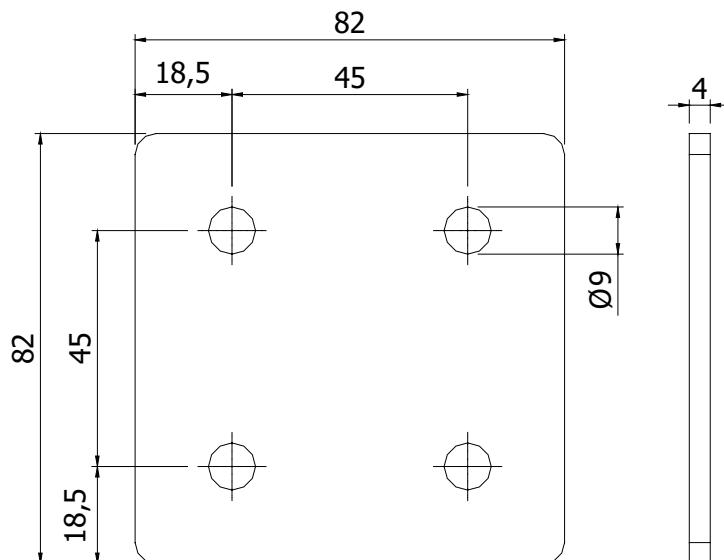

PLAAT
PLATE

90 x 90

5 8E 8 8S 10

Toepassing / application

Techn. gegevens / techn. specifications:

- Staal / steel
- Elektrolytisch verzinkt / zinc plated

Kenmerk / feature:

- Ter versteviging van verbindingen / to reinforce connections

Afname / purchase	Korting / discount
... stuks / piece	
10 stuks / pieces	10%

	Omschrijving / description	Eenheid / unit	Art. code
	Plaat 90 x 90 Plate 90 x 90	Stuk / piece	126230
Accessoires / accessories			
A	Hamerkopbout M8 x 20 T-bolt M8 x 20	Stuk / piece	120205
B	Flensmoer M8 Flange nut M8	Stuk / piece	122000
C	Afdekkap moer M8 Cover cap nut M8	Stuk / piece	122005