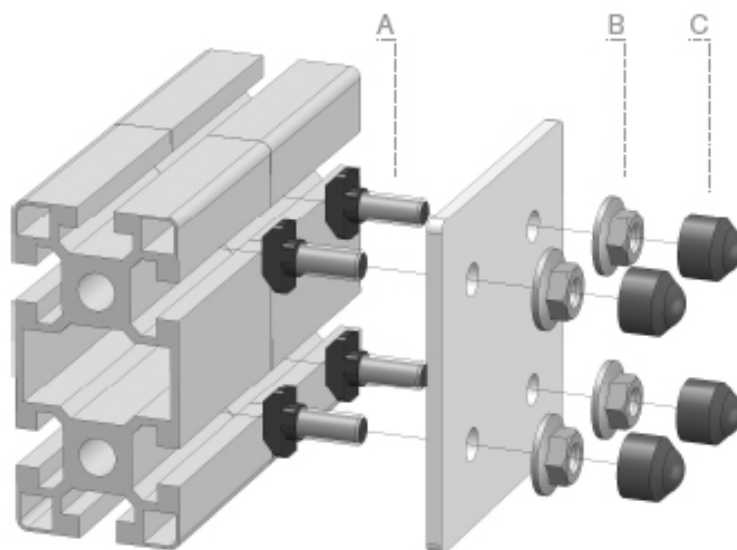

PLAAT
PLATE

90 x 90

5 8E 8 8S 10

Toepassing / application

Techn. gegevens / techn. specifications:

- Staal / steel
- Elektrolytisch verzinkt / zinc plated

Kenmerk / feature:

- Ter versteviging van verbindingen / to reinforce connections

Afname / purchase	Korting / discount
... stuks / piece	
10 stuks / pieces	10%

	Omschrijving / description	Eenheid / unit	Art. code
	Plaat 90 x 90 Plate 90 x 90	Stuk / piece	126230
Accessoires / accessories			
A	Hamerkopbout M8 x 20 T-bolt M8 x 20	Stuk / piece	120205
B	Flensmoer M8 Flange nut M8	Stuk / piece	122000
C	Afdekkap moer M8 Cover cap nut M8	Stuk / piece	122005