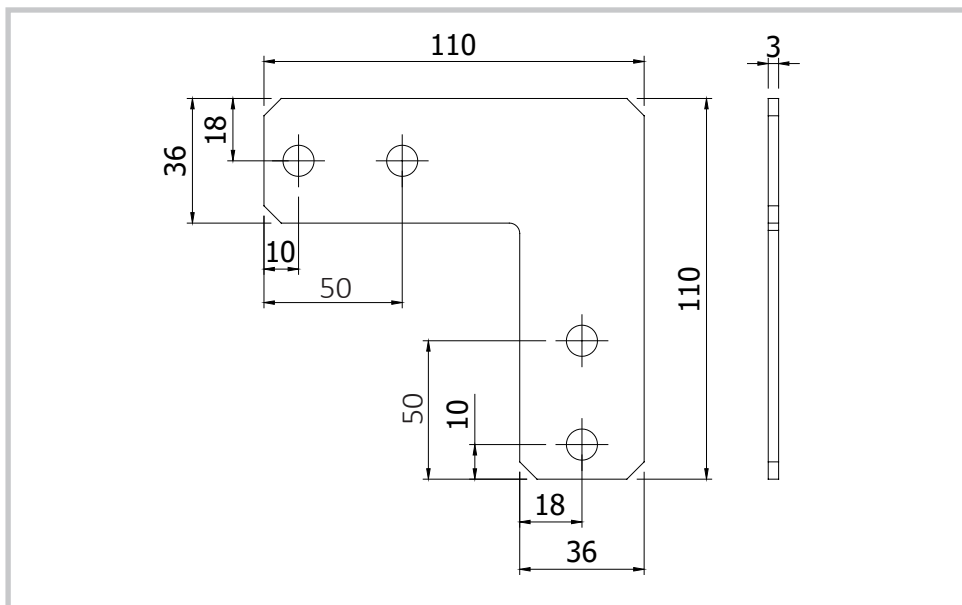

**HOEKPLAAT 90**  
ANGLE PLATE 90

**Techn. gegevens / techn. specifications:**

- Staal / steel
- Elektrolytisch verzinkt / zinc plated

**Kenmerk / feature:**

- Ter versteviging van verbindingen / to reinforce connections

**Toepassing / application**

Afname / purchase	Korting / discount
... stuks / piece	

	Omschrijving / description	Eenheid / unit	Art. code
	Hoekplaat 90 Angle plate 90	Stuk / piece	126245
<b>Accessoires / accessories</b>			
 	A1 Hamerkopbout M8 x 15 T-bolt M8 x 15	Stuk / piece	120200
	A2 Hamerkopbout M8 x 20 T-bolt M8 x 20	Stuk / piece	120205
	B Flensmoer M8 Flange nut M8	Stuk / piece	122000
	C Afdekkap moer M8 Cover cap nut M8	Stuk / piece	122005