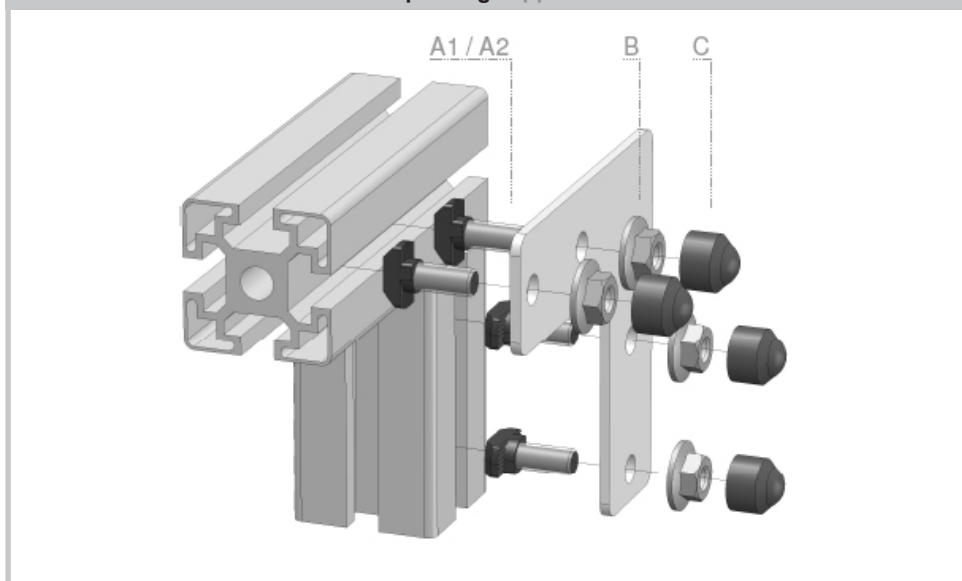

**HOEKPLAAT 90**  
ANGLE PLATE 90

**Techn. gegevens / techn. specifications:**

- Staal / steel
- Elektrolytisch verzinkt / zinc plated

**Kenmerk / feature:**

- Ter versteviging van verbindingen / to reinforce connections

**Toepassing / application**

Afname / purchase	Korting / discount
... stuks / piece	

	Omschrijving / description	Eenheid / unit	Art. code
	Hoekplaat 90 Angle plate 90	Stuk / piece	126245
<b>Accessoires / accessories</b>			
 	A1 Hamerkopbout M8 x 15 T-bolt M8 x 15	Stuk / piece	120200
	A2 Hamerkopbout M8 x 20 T-bolt M8 x 20	Stuk / piece	120205
	B Flensmoer M8 Flange nut M8	Stuk / piece	122000
	C Afdekkap moer M8 Cover cap nut M8	Stuk / piece	122005