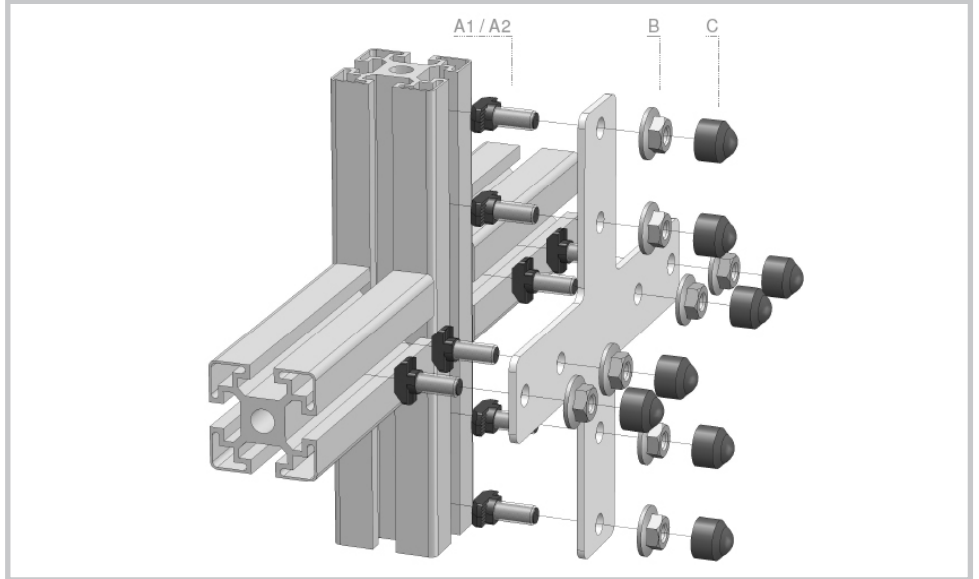

KRUISPLAAT
CROSSPLATE

Toepassing / application

Afname / purchase	Korting / discount
... stuks / piece	

Omschrijving / description		Eenheid / unit	Art. code
	Kruisplaat Crossplate	Stuk / piece	126250
Accessoires / accessories			
	A1 Hamerkopbout M8 x 15 T-bolt M8 x 15	Stuk / piece	120200
	A2 Hamerkopbout M8 x 20 T-bolt M8 x 20	Stuk / piece	120205
	B Flensmoer M8 Flange nut M8	Stuk / piece	122000
	C Afdekkap moer M8 Cover cap nut M8	Stuk / piece	122005