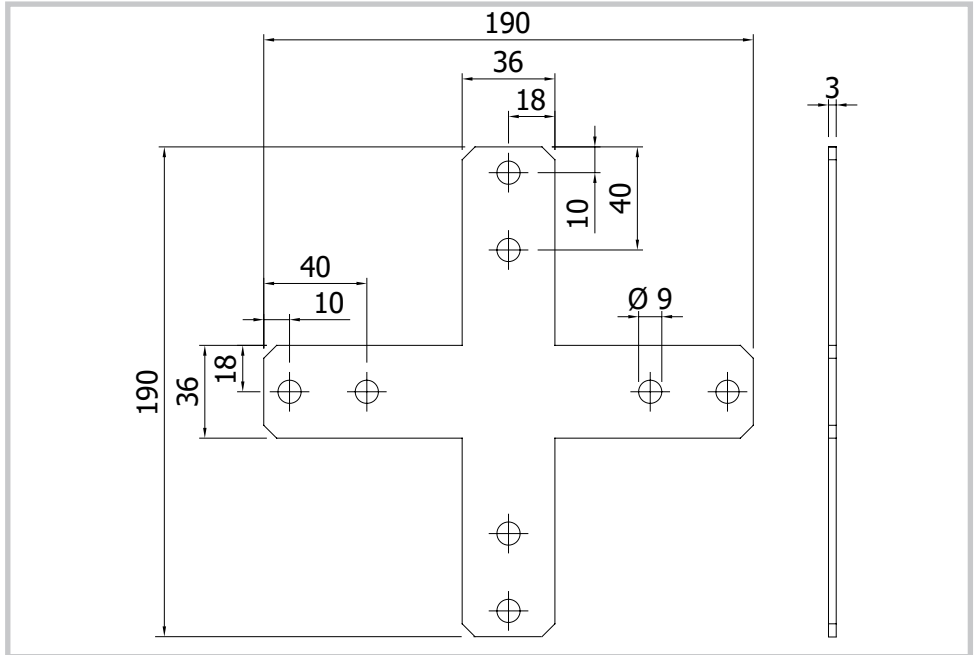

KRUISPLAAT
CROSSPLATE

Toepassing / application

Afname / purchase	Korting / discount
... stuks / piece	

Omschrijving / description		Eenheid / unit	Art. code
	Kruisplaat Crossplate	Stuk / piece	126250
Accessoires / accessories			
	A1 Hamerkopbout M8 x 15 T-bolt M8 x 15	Stuk / piece	120200
	A2 Hamerkopbout M8 x 20 T-bolt M8 x 20	Stuk / piece	120205
	B Flensmoer M8 Flange nut M8	Stuk / piece	122000
	C Afdekkap moer M8 Cover cap nut M8	Stuk / piece	122005