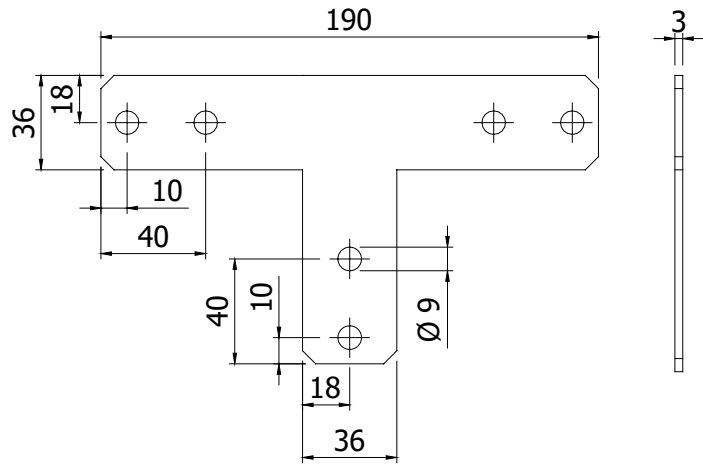

**T-PLAAT**  
T-PLATE

**Toepassing / application**

**Techn. gegevens / techn. specifications:**

- Staal / steel
- Elektrolytisch verzinkt / zinc plated

**Kenmerk / feature:**

- Ter versteviging van verbindingen / to reinforce connections

Afname / purchase	Korting / discount
... stuks / piece	

	Omschrijving / description	Eenheid / unit	Art. code
	T-plaat T-plate	Stuk / piece	126255
<b>Accessoires / accessories</b>			
	A1 Hamerkopbout M8 x 15 T-bolt M8 x 15	Stuk / piece	120200
	A2 Hamerkopbout M8 x 20 T-bolt M8 x 20	Stuk / piece	120205
	B Flensmoer M8 Flange nut M8	Stuk / piece	122000
	C Afdekkap moer M8 Cover cap nut M8	Stuk / piece	122005