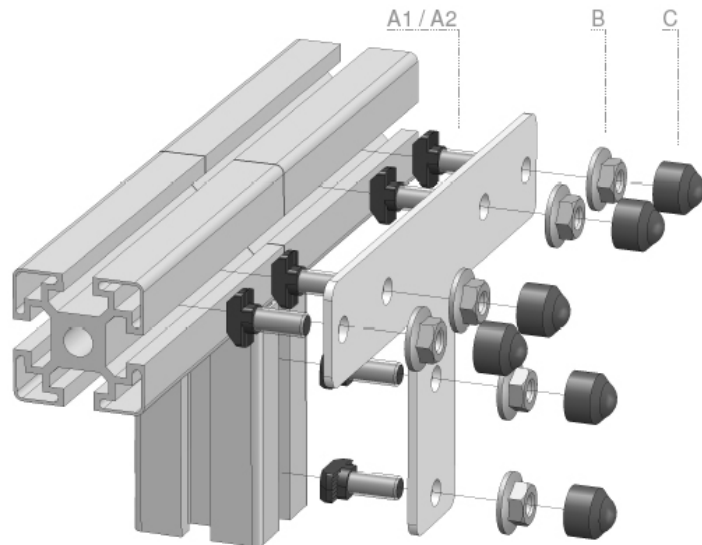

**T-PLAAT**  
T-PLATE

**Toepassing / application**

**Techn. gegevens / techn. specifications:**

- Staal / steel
- Elektrolytisch verzinkt / zinc plated

**Kenmerk / feature:**

- Ter versteviging van verbindingen / to reinforce connections

Afname / purchase	Korting / discount
... stuks / piece	

	Omschrijving / description	Eenheid / unit	Art. code
	T-plaat T-plate	Stuk / piece	126255
<b>Accessoires / accessories</b>			
	A1 Hamerkopbout M8 x 15 T-bolt M8 x 15	Stuk / piece	120200
	A2 Hamerkopbout M8 x 20 T-bolt M8 x 20	Stuk / piece	120205
	B Flensmoer M8 Flange nut M8	Stuk / piece	122000
	C Afdekkap moer M8 Cover cap nut M8	Stuk / piece	122005