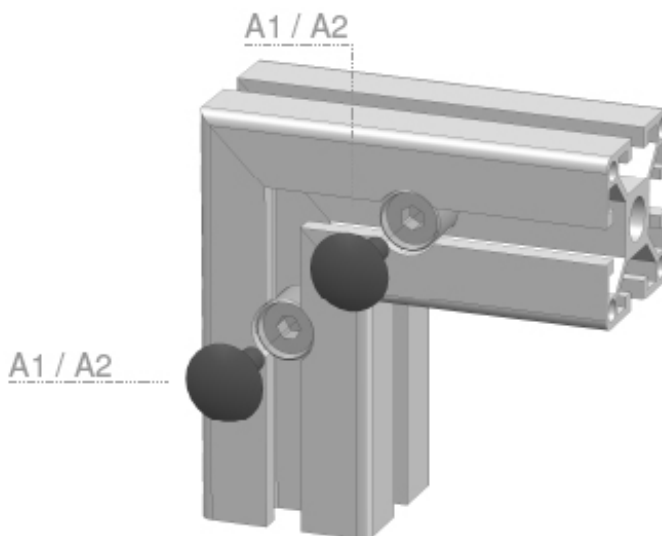

Toeassing / application

Afname / purchase	Korting / discount
... stuks / piece	
50 stuks / pieces	10%

	Omschrijving / description	Eenheid / unit	Art. code
	Hoekverbinding 8 / GGV-01 Corner connector 8 / GGV-01	Stuk / piece	128500
	Hoekverbinding 10 / GGV-01 Corner connector 10 / GGV-01	Stuk / piece	128505
Accessoires / accessories		Eenheid / unit	Art. code
	A1 Afdekkap GV - zwart Cover cap GV - black	Stuk / piece	129000
	A2 Afdekkap GV - grijs Cover cap GV - grey	Stuk / piece	129005