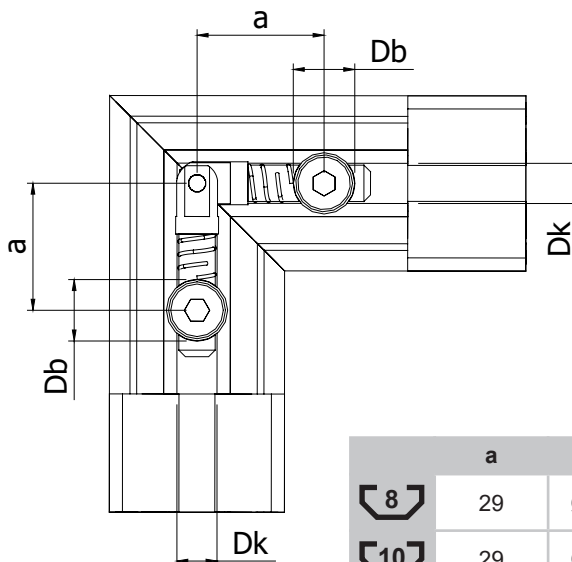

HOEKVERBINDING
CORNER CONNECTOR

GGV-01

	a	Db	Dk	Tb
	29	Ø 14,2	Ø 10,2	26
	29	Ø 16,2	Ø 10,2	30

Bevat / consists:

- Hamerkopbout / hammerhead bolt
- Bus / sleeve
- Veer / spring
- Stelschroef / setscrew

Benodigde bewerkingen / required processes:

- Boring met diameter (Db), diepte (Tb) op afstand (a) / bore with diameter (Db), depth (Tb) at distance (a)
- Voor sleuf 8 dient de kern van het profiel vergroot te worden tot (Dk) / for groove 8 the core of the profile should be enlarged to (Dk)

	Omschrijving / description	Eenheid / unit	Art. code
	Hoekverbinding 8 / GGV-01 Corner connector 8 / GGV-01	Stuk / piece	128500
	Hoekverbinding 10 / GGV-01 Corner connector 10 / GGV-01	Stuk / piece	128505
Accessoires / accessories		Eenheid / unit	Art. code
	A1 Afdekkap GV - zwart Cover cap GV - black	Stuk / piece	129000
	A2 Afdekkap GV - grijs Cover cap GV - grey	Stuk / piece	129005