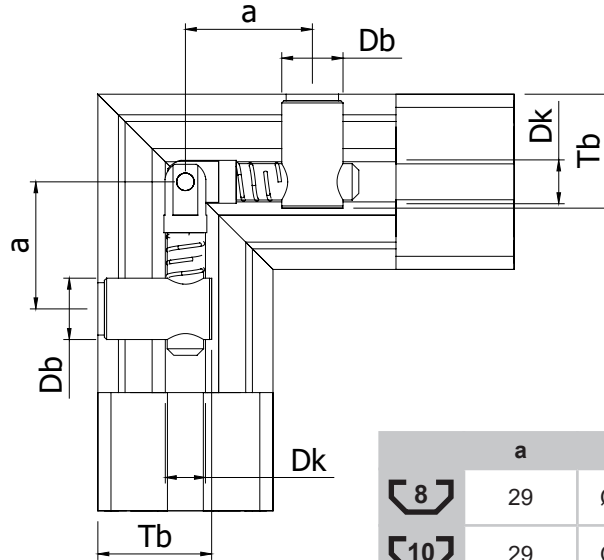

**HOEKVERBINDING**  
CORNER CONNECTOR

**GGV-02**

	a	Db	Dk	Tb
	29	Ø 14,2	Ø 10,2	26
	29	Ø 16,2	Ø 10,2	30

**Bevat / consists:**

- Hamerkopbout / hammerhead bolt
- Bus / sleeve
- Veer / spring
- Stelschroef / setscrew

**Benodigde bewerkingen / required processes:**

- Boring met diameter (Db), diepte (Tb) op afstand (a) / bore with diameter (Db), depth (Tb) at distance (a)
- Voor sleuf 8 dient de kern van het profiel vergroot te worden tot (Dk) / for groove 8 the core of the profile should be enlarged to (Dk)

	Omschrijving / description	Eenheid / unit	Art. code
	Hoekverbinding 8 / GGV-02 Corner connector 8 / GGV-02	Stuk / piece	128600
	Hoekverbinding 10 / GGV-02 Corner connector 10 / GGV-02	Stuk / piece	128605
Accessoires / accessories		Eenheid / unit	Art. code
	A1 Afdekkap GV - zwart Cover cap GV - black	Stuk / piece	129000
	A2 Afdekkap GV - grijs Cover cap GV - grey	Stuk / piece	129005