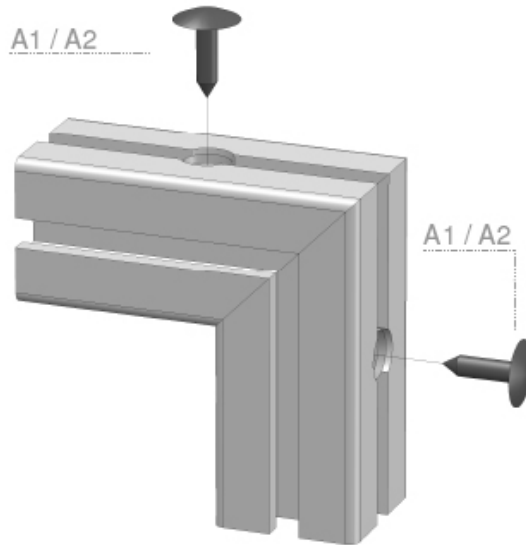

Toepassing / application

Afname / purchase	Korting / discount
... stuks / piece	
50 stuks / pieces	10%

	Omschrijving / description	Eenheid / unit	Art. code
	Hoekverbinding 8 / GGV-02 Corner connector 8 / GGV-02	Stuk / piece	128600
	Hoekverbinding 10 / GGV-02 Corner connector 10 / GGV-02	Stuk / piece	128605
Accessoires / accessories		Eenheid / unit	Art. code
	A1 Afdekkap GV - zwart Cover cap GV - black	Stuk / piece	129000
	A2 Afdekkap GV - grijs Cover cap GV - grey	Stuk / piece	129005