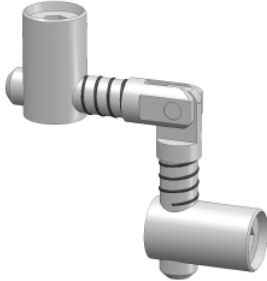

**HOEKVERBINDING**  
CORNER CONNECTOR

**GGV-02**

	a	Db	Dk	Tb
	29	Ø 14,2	Ø 10,2	26
	29	Ø 16,2	Ø 10,2	30

**Bevat / consists:**

- Hamerkopbout / hammerhead bolt
- Bus / sleeve
- Veer / spring
- Stelschroef / setscrew

**Benodigde bewerkingen / required processes:**

- Boring met diameter (Db), diepte (Tb) op afstand (a) / bore with diameter (Db), depth (Tb) at distance (a)
- Voor sleuf 8 dient de kern van het profiel vergroot te worden tot (Dk) / for groove 8 the core of the profile should be enlarged to (Dk)

	Omschrijving / description	Eenheid / unit	Art. code
	Hoekverbinding 8 / GGV-02 Corner connector 8 / GGV-02	Stuk / piece	128600
	Hoekverbinding 10 / GGV-02 Corner connector 10 / GGV-02	Stuk / piece	128605
Accessoires / accessories		Eenheid / unit	Art. code
	A1 Afdekkap GV - zwart Cover cap GV - black	Stuk / piece	129000
	A2 Afdekkap GV - grijs Cover cap GV - grey	Stuk / piece	129005