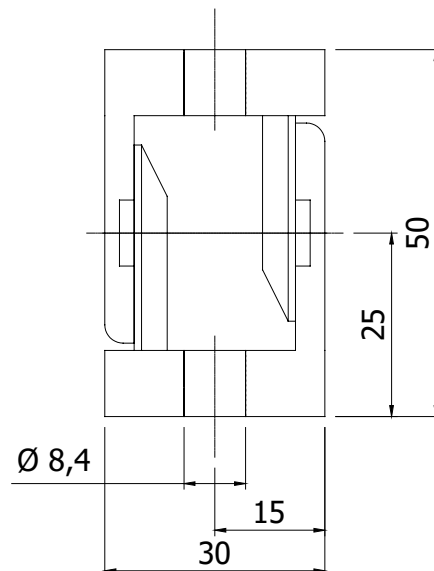

**KNIESCHARNIER**  
JOINT

30

5 8E 8 8S 10

**Toepassing / application**

**Techn. gegevens / techn. specifications:**

- Gegoten zink / die-cast zinc
- RAL 9006

**Kenmerk / features:**

- Beweegbare verbindingen tussen profielen / moveable connection between profiles
- Verwijderbare centreerlippen / removable centering lips

Afname / purchase	Korting / discount
... stuks / piece	
50 stuks / pieces	10%

Omschrijving / description		Eenheid / unit	Art. code
	Kniescharnier 30 Joint 30	Stuk / piece	130500
Accessoires / accessories		Eenheid / unit	Art. code
A1	Cilindrische inbusbout M8 x 30 Cylindrical socket screw M8 x 30	Stuk / piece	900158
A2	Cilindrische inbusbout M6 x 16 Cylindrical socket screw M6 x 16	Stuk / piece	900098
B	Sleufmoer met kogel 8E - M6 Sliding block 8E - M6	Stuk / piece	122310