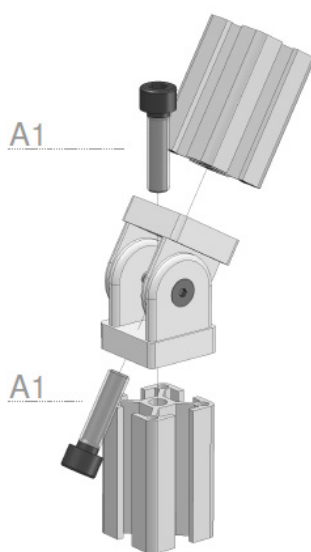

**KNIESCHARNIER**  
JOINT

30

5 8E 8 8S 10

**Toepassing / application**

**Techn. gegevens / techn. specifications:**

- Gegoten zink / die-cast zinc
- RAL 9006

**Kenmerk / features:**

- Beweegbare verbindingen tussen profielen / moveable connection between profiles
- Verwijderbare centreerlippen / removable centering lips

Afname / purchase	Korting / discount
... stuks / piece	
50 stuks / pieces	10%

Omschrijving / description		Eenheid / unit	Art. code
	Kniescharnier 30 Joint 30	Stuk / piece	130500
Accessoires / accessories		Eenheid / unit	Art. code
A1	Cilindrische inbusbout M8 x 30 Cylindrical socket screw M8 x 30	Stuk / piece	900158
A2	Cilindrische inbusbout M6 x 16 Cylindrical socket screw M6 x 16	Stuk / piece	900098
B	Sleufmoer met kogel 8E - M6 Sliding block 8E - M6	Stuk / piece	122310