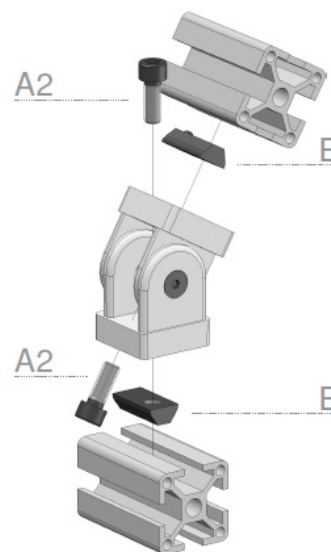

**KNIESCHARNIER**  
JOINT

30

5 8E 8 8S 10

**Toepassing / application**

**Techn. gegevens / techn. specifications:**

- Gegoten zink / die-cast zinc
- RAL 9006

**Kenmerk / features:**

- Beweegbare verbindingen tussen profielen / moveable connection between profiles
- Verwijderbare centreerlippen / removable centering lips

Afname / purchase	Korting / discount
... stuks / piece	
50 stuks / pieces	10%

Omschrijving / description		Eenheid / unit	Art. code
	Kniescharnier 30 Joint 30	Stuk / piece	130500
Accessoires / accessories		Eenheid / unit	Art. code
A1	Cilindrische inbusbout M8 x 30 Cylindrical socket screw M8 x 30	Stuk / piece	900158
A2	Cilindrische inbusbout M6 x 16 Cylindrical socket screw M6 x 16	Stuk / piece	900098
B	Sleufmoer met kogel 8E - M6 Sliding block 8E - M6	Stuk / piece	122310