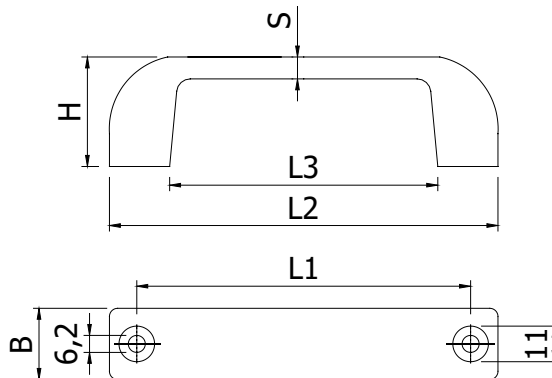

BEUGELHANDGREEP
BOW HANDLE

5 8E 8 8S 10

L1	L2	L3	B	H	S
122	142	98	26	40	8
150	170	120	28	52	10

Toepassing / application

Techn. gegevens / techn. specifications:

- PA 6
- Zwart / black

Afname / purchase	Korting / discount
... stuks / piece	

	Omschrijving / description	Eenheid / unit	Art. code
	Beugelhandgreep L=122 Bow handle L=122	Stuk / piece	140000
	Beugelhandgreep L=150 Bow handle L=150	Stuk / piece	140010
Accessoires / accessories			
8E	A1 Hamermoer 8E - M6 T-nut 8E - M6	Stuk / piece	122060
8	A2 Hamermoer 8 - M6 T-nut 8 - M6	Stuk / piece	122075
10	A3 Hamermoer 10 - M6 T-nut 10 - M6	Stuk / piece	122090
	B Cilindrische inbusbout M6 x 16 Cylindrical socket screw M6 x 16	Stuk / piece	900098