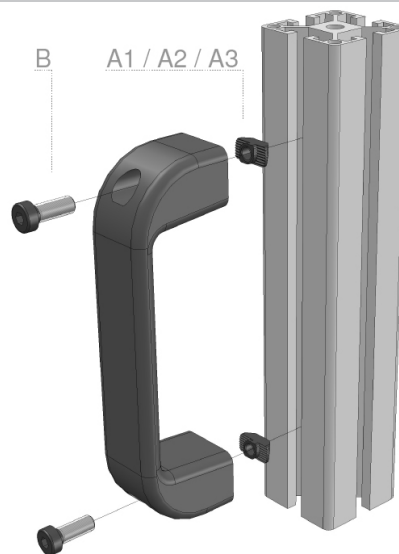

BEUGELHANDGREEP
BOW HANDLE

5 8E 8 8S 10

L1	L2	L3	B	H	S
122	142	98	26	40	8
150	170	120	28	52	10

Toepassing / application

Techn. gegevens / techn. specifications:

- PA 6
- Zwart / black

Afname / purchase	Korting / discount
... stuks / piece	

	Omschrijving / description	Eenheid / unit	Art. code
	Beugelhandgreep L=122 Bow handle L=122	Stuk / piece	140000
	Beugelhandgreep L=150 Bow handle L=150	Stuk / piece	140010
Accessoires / accessories			
8E	A1 Hamermoer 8E - M6 T-nut 8E - M6	Stuk / piece	122060
8	A2 Hamermoer 8 - M6 T-nut 8 - M6	Stuk / piece	122075
10	A3 Hamermoer 10 - M6 T-nut 10 - M6	Stuk / piece	122090
	B Cilindrische inbusbout M6 x 16 Cylindrical socket screw M6 x 16	Stuk / piece	900098