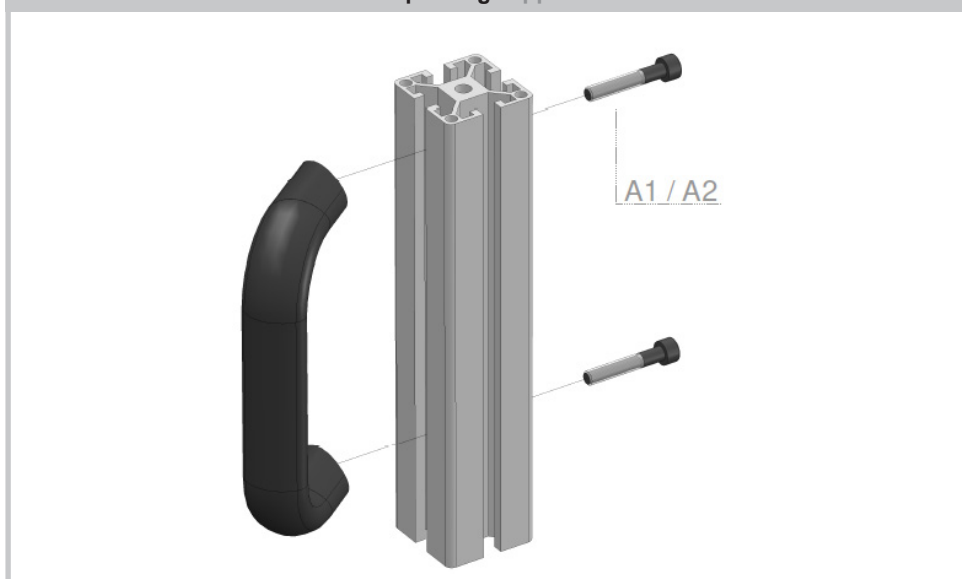

**BEUGELGREEP, ALU ZWART**  
**HANDLE, ALU BLACK**

5 8E 8 8S 10

**Toepassing / application**

Afname / purchase	Korting / discount
... stuks / piece	

		Omschrijving / description	Eenheid / unit	Art. code
		Beugelgreep L=128 mm, Alu zwart Handle L=128 mm, Alu black	Stuk / piece	140035
Accessoires / accessories				
	A1	Cilindrische inbusbout M6 x 35 Cylindrical socket screw M6 x 35	Stuk / piece	900110
	A2	Cilindrische inbusbout M6 x 40 Cylindrical socket screw M6 x 40	Stuk / piece	900112