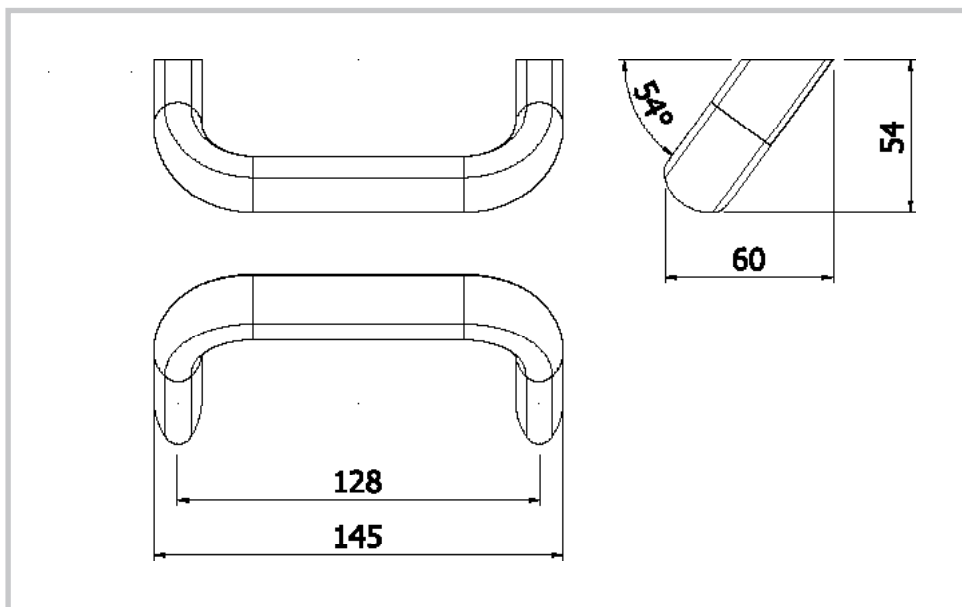

**BEUGELGREEP, ALU ZWART**  
**HANDLE, ALU BLACK**

5 8E 8 8S 10

**Toepassing / application**

Afname / purchase	Korting / discount
... stuks / piece	

		Omschrijving / description	Eenheid / unit	Art. code
		Beugelgreep L=128 mm, Alu zwart Handle L=128 mm, Alu black	Stuk / piece	140035
Accessoires / accessories				
	A1	Cilindrische inbusbout M6 x 35 Cylindrical socket screw M6 x 35	Stuk / piece	900110
	A2	Cilindrische inbusbout M6 x 40 Cylindrical socket screw M6 x 40	Stuk / piece	900112