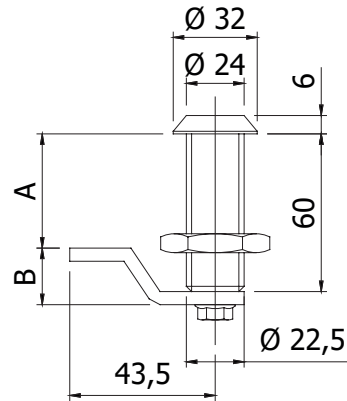

**SLOTHUIS**  
LOCK HOUSING

	A	B
	50	9
	55	14

**Techn. gegevens / techn. specifications:**

- PA / GD-Zn
- Zwart / black

**Kenmerk / feature:**

- Adapter DB5 voor slothuis is geen vereiste / adapter DB5 for lock housing is not a requisite

**Toepassing / application**

Afname / purchase	Korting / discount
... stuks / piece	

	Omschrijving / description	Eenheid / unit	Art. code
	Slothuis Lock housing	Stuk / piece	140204
<b>Accessoires / accessories</b>			
A	Borgplaat, sleuf 8 / 10 Lock plate, groove 8 / 10	Stuk / piece	14022x
B	Kartelring DIN 6798A EV M6 Toothed lock washer DIN 6798A ZP M6	Stuk / piece	901906
C	Sluitplaat voor L-greep en slothuis Lock plate for L-handle and lock housing	Stuk / piece	140216
D	Adapter DB5 voor slothuis Adapter DB5 for lock housing	Stuk / piece	140222
	E1 Sluitlip voor profiel 40 Latche for profile 40	Stuk / piece	140210
	F1 Laagbolkopschroef M6 x 12 Button head screw M6 x 12	Stuk / piece	903156
	G1 Hamermoer 8 - M6 T-nut 8 - M6	Stuk / piece	122075
	E2 Sluitlip voor profiel 45 Latche for profile 45	Stuk / piece	140211
	F2 Laagbolkopschroef M6 x 16 Button head screw M6 x 16	Stuk / piece	903158
	G2 Hamermoer 10 - M6 T-nut 10 - M6	Stuk / piece	122090