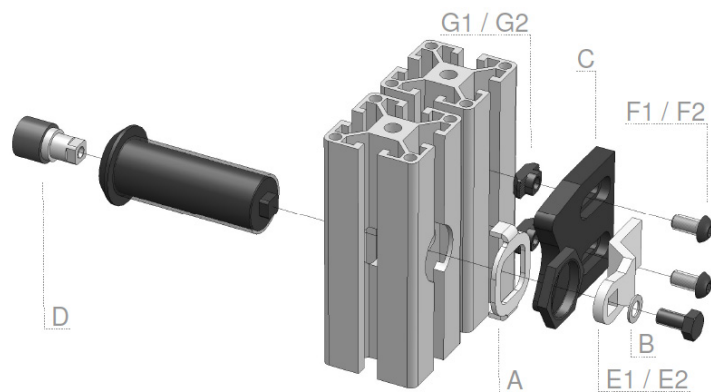

**SLOTHUIS**  
LOCK HOUSING

	A	B
	50	9
	55	14

**Techn. gegevens / techn. specifications:**

- PA / GD-Zn
- Zwart / black

**Kenmerk / feature:**

- Adapter DB5 voor slothuis is geen vereiste / adapter DB5 for lock housing is not a requisite

**Toepassing / application**

Afname / purchase	Korting / discount
... stuks / piece	

	Omschrijving / description	Eenheid / unit	Art. code
	Slothuis Lock housing	Stuk / piece	140204
<b>Accessoires / accessories</b>			
A	Borgplaat, sleuf 8 / 10 Lock plate, groove 8 / 10	Stuk / piece	14022x
B	Kartelring DIN 6798A EV M6 Toothed lock washer DIN 6798A ZP M6	Stuk / piece	901906
C	Sluitplaat voor L-greep en slothuis Lock plate for L-handle and lock housing	Stuk / piece	140216
D	Adapter DB5 voor slothuis Adapter DB5 for lock housing	Stuk / piece	140222
	E1 Sluitlip voor profiel 40 Latche for profile 40	Stuk / piece	140210
	F1 Laagbolkopschroef M6 x 12 Button head screw M6 x 12	Stuk / piece	903156
	G1 Hamermoer 8 - M6 T-nut 8 - M6	Stuk / piece	122075
	E2 Sluitlip voor profiel 45 Latche for profile 45	Stuk / piece	140211
	F2 Laagbolkopschroef M6 x 16 Button head screw M6 x 16	Stuk / piece	903158
	G2 Hamermoer 10 - M6 T-nut 10 - M6	Stuk / piece	122090