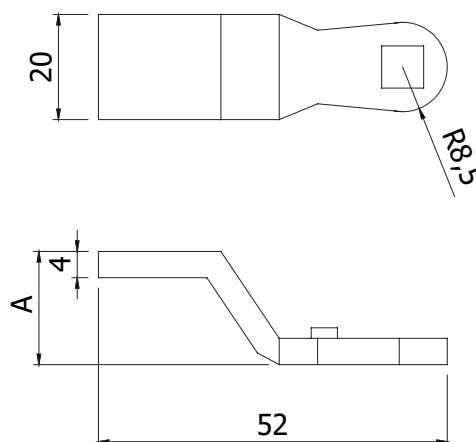

SLUITLIP
LATCHE

5 8E 8 8S 10

Techn. gegevens / techn. specifications:

- Staal / steel
- Elektrolytisch verzinkt / zinc plated

	A
8	14
10	9

Afname / purchase	Korting / discount	Omschrijving / description	Eenheid / unit	Art. code
... stuks / piece		8 Sluitlip voor profiel 40 Latche for profile 40	Stuk / piece	140210
		10 Sluitlip voor profiel 45 Latche for profile 45	Stuk / piece	140211