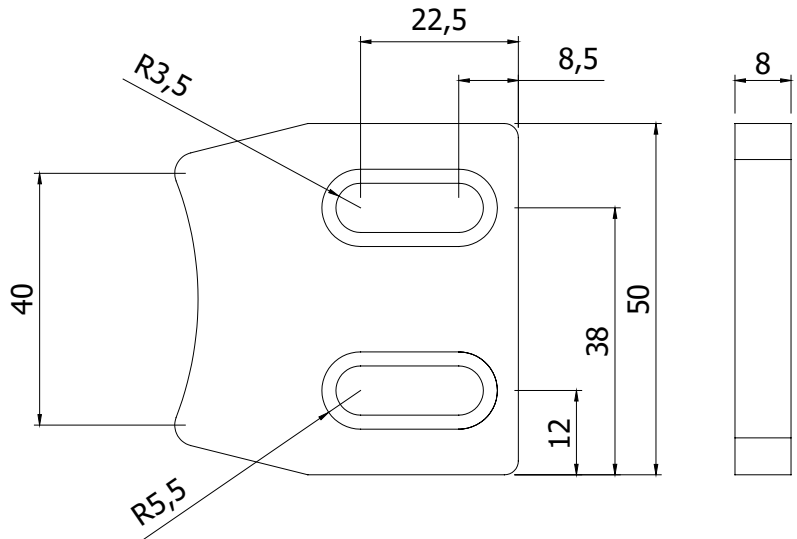

SLUITPLAAT VOOR L-GREEP EN SLOTHUIS
LOCK PLATE FOR L-HANDLE AND LOCK HOUSING

Techn. gegevens / techn. specifications:

- Staal / steel
- Zwart / black

Afname / purchase Korting / discount

... stuks / piece

Omschrijving / description

Sluitplaat voor L-greep en slothuis
 Lock plate for L-handle and lock housing

Eenheid / unit

Stuk / piece

Art. code

140216