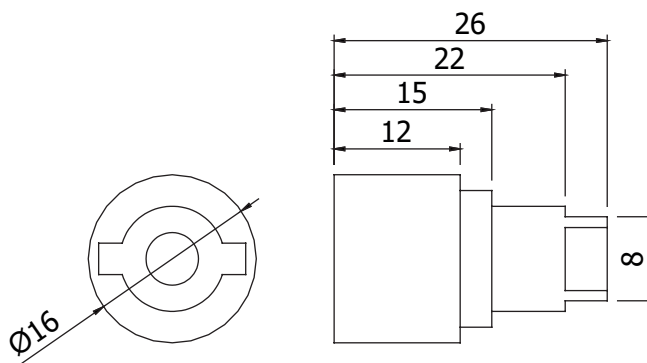

ADAPTER DB5 VOOR SLOTHUIS
ADAPTER DB5 FOR LOCK HOUSING

5 8E 8 8S 10

Techn. gegevens / techn. specifications:

- Staal / steel
- Kunststof / plastic
- Zwart / black

Kenmerk / feature:

- Adapter voor slothuis / adapter for lock housing

Afname / purchase	Korting / discount	Omschrijving / description	Eenheid / unit	Art. code
... stuks / piece		Adapter DB5 voor slothuis Adapter DB5 for lock housing	Stuk / piece	140222