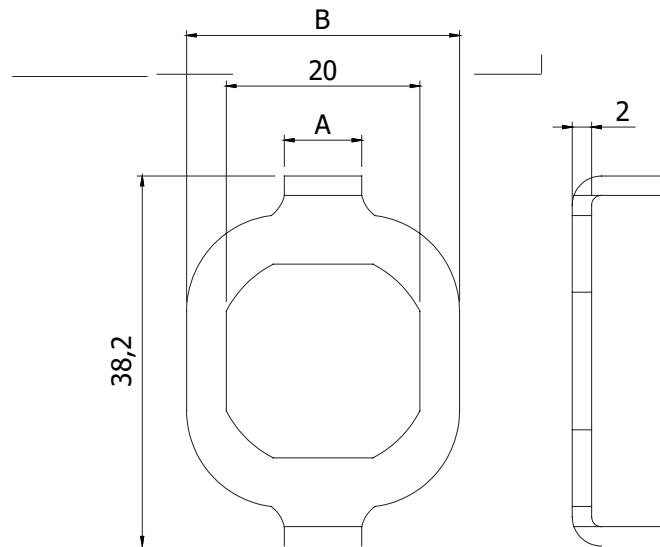

BORGPLAAT, SLEUF 8 / 10
LOCK PLATE, GROOVE 8 / 10

Techn. gegevens / techn. specifications:

- Gezet RVS / bended stainless teel

	A	B
	8	28,2
	10	30,2

Afname / purchase	Korting / discount	Omschrijving / description	Eenheid / unit	Art. code
... stuks / piece		Borgplaat, sleuf 8 Lock plate, groove 8	Stuk / piece	140227
		Borgplaat, sleuf 10 Lock plate, groove 10	Stuk / piece	140228