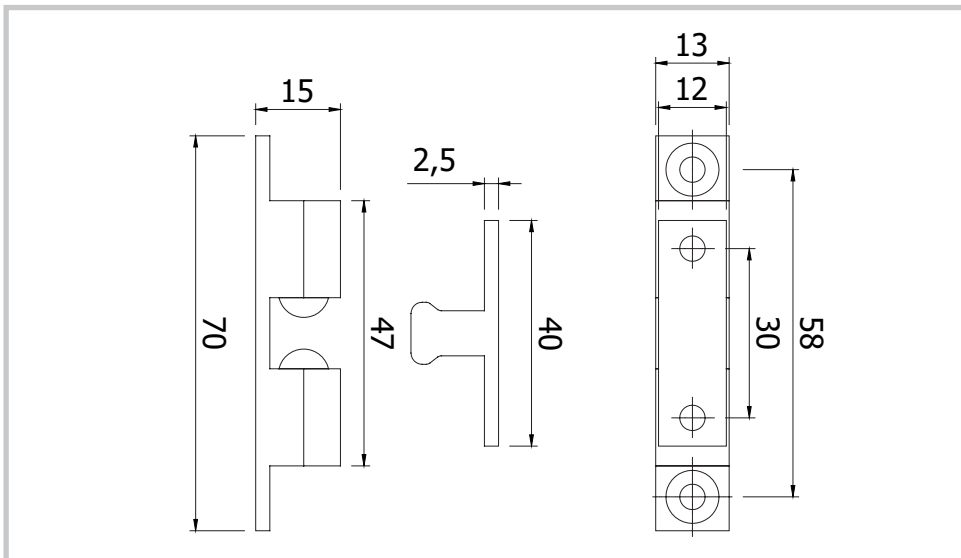

KOGELSNAPPER
BULL SNAPPER

5 8E 8 8S 10

Techn. gegevens / techn. specifications:

- Messing / brass
- Verchromd / chrome plated

Kenmerk / feature:

- Instelbare klemkracht / adjustable clipping pressure
- Geschikt voor sluiting van schuif- en draaideuren / suitable for closure of sliding and swing doors

Toepassing / application

Afname / purchase	Korting / discount
... stuks / piece	

		Omschrijving / description	Einheid / unit	Art. code
		Kogelsnapper Ball snapper	Stuk / piece	140430
Accessoires / accessories				
8	A	Verzonken inbusbout M4 x 12 Countersunk head screw M4 x 12	Stuk / piece	900528
	B1	Hamermoer 8 - M4 T-nut 8 - M4	Stuk / piece	122065
	C	Verzonken inbusbout M4 x 8 Countersunk head screw M4 x 8	Stuk / piece	900524
10	A	Verzonken inbusbout M4 x 12 Countersunk head screw M4 x 12	Stuk / piece	900528
	B2	Hamermoer 10 - M4 T-nut 10 - M4	Stuk / piece	122080
	C	Verzonken inbusbout M4 x 8 Countersunk head screw M4 x 8	Stuk / piece	900524