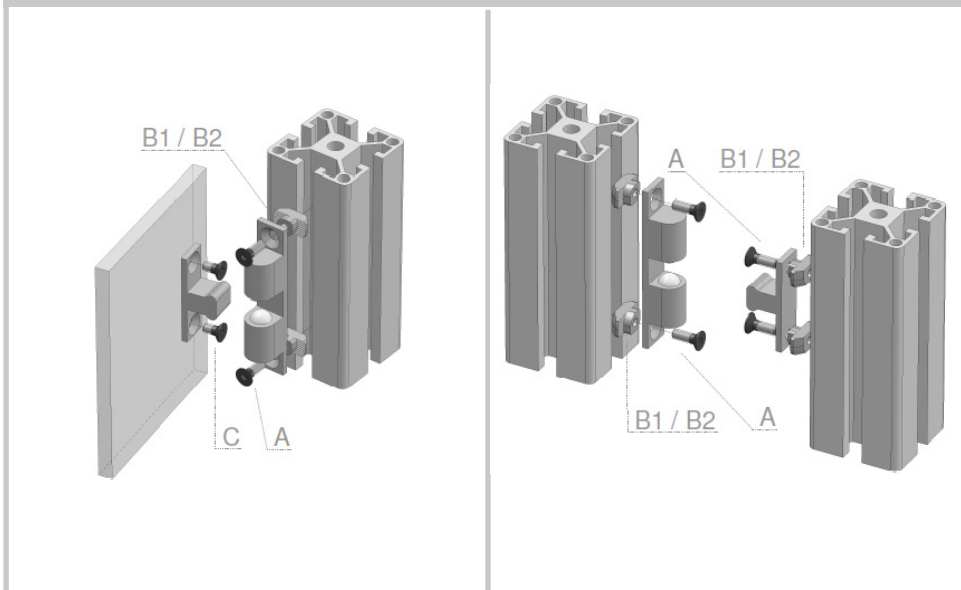

KOGELSNAPPER
BULL SNAPPER

5 8E 8 8S 10

Techn. gegevens / techn. specifications:

- Messing / brass
- Verchromd / chrome plated

Kenmerk / feature:

- Instelbare klemkracht / adjustable clipping pressure
- Geschikt voor sluiting van schuif- en draaideuren / suitable for closure of sliding and swing doors

Toepassing / application

Afname / purchase	Korting / discount
... stuks / piece	

		Omschrijving / description	Einheid / unit	Art. code
		Kogelsnapper Ball snapper	Stuk / piece	140430
Accessoires / accessories				
8	A	Verzonken inbusbout M4 x 12 Countersunk head screw M4 x 12	Stuk / piece	900528
	B1	Hamermoer 8 - M4 T-nut 8 - M4	Stuk / piece	122065
	C	Verzonken inbusbout M4 x 8 Countersunk head screw M4 x 8	Stuk / piece	900524
10	A	Verzonken inbusbout M4 x 12 Countersunk head screw M4 x 12	Stuk / piece	900528
	B2	Hamermoer 10 - M4 T-nut 10 - M4	Stuk / piece	122080
	C	Verzonken inbusbout M4 x 8 Countersunk head screw M4 x 8	Stuk / piece	900524