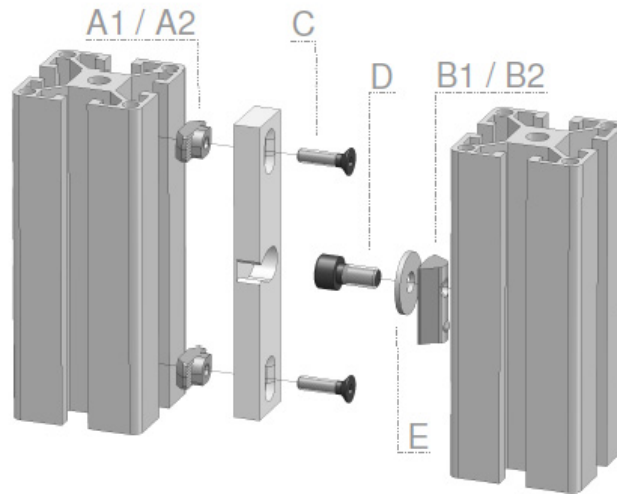

BOUTSNAPPER
BOLT SNAPPER

5 8E 8 8S 10

Toepassing / application

Techn. gegevens / techn. specifications:

- Staal / steel

Kenmerk / feature:

- Geschikt voor sluiting van draaideuren
/ suitable for closure of swing doors

Afname / purchase	Korting / discount
... stuks / piece	

	Omschrijving / description	Eenheid / unit	Art. code
	Boutsnapper Bolt snapper	Stuk / piece	140432
Accessoires / accessories			
8	A1 Hamermoer 8 - M4 T-nut 8 - M4	Stuk / piece	122065
	B1 Sleufmoer met kogel 8 - M6 Sliding block 8 - M6	Stuk / piece	122325
10	A2 Hamermoer 10 - M4 T-nut 10 - M4	Stuk / piece	122080
	B2 Sleufmoer met kogel 10 - M6 Sliding block 10 - M6	Stuk / piece	122345
	C Verzonken inbusbout M4 x 16 Countersunk head screw M4 x 16	Stuk / piece	900530
	D Cilindrische inbusbout M6 x 12 Cylindrical socket screw M6 x 12	Stuk / piece	900094
	E Carr. ring DIN 9021 EV M6 Repair washer DIN 9021 ZP M6	Stuk / piece	901806