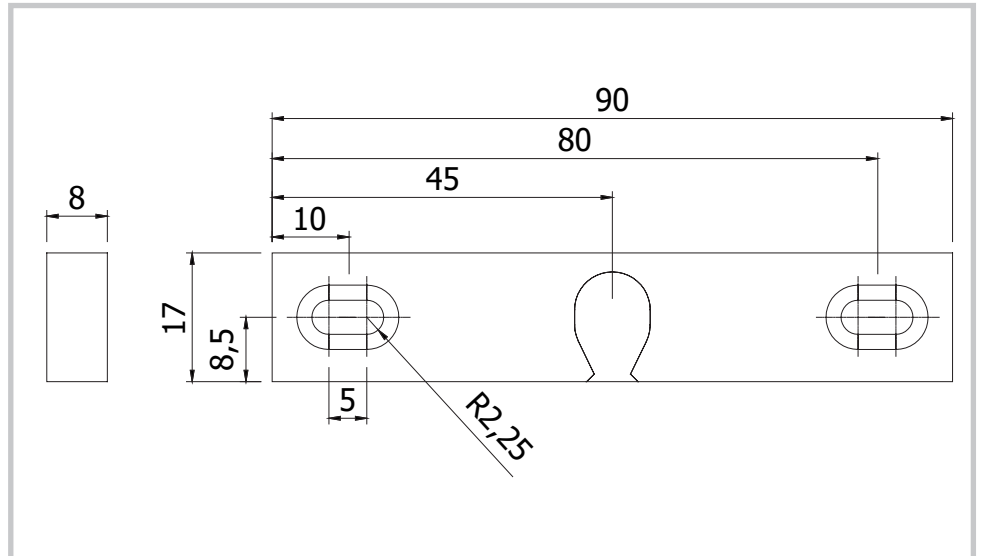

BOUTSNAPPER
BOLT SNAPPER

5 8E 8 8S 10

Toepassing / application

Techn. gegevens / techn. specifications:

- Staal / steel

Kenmerk / feature:

- Geschikt voor sluiting van draaideuren
/ suitable for closure of swing doors

Afname / purchase	Korting / discount
... stuks / piece	

	Omschrijving / description	Eenheid / unit	Art. code
	Boutsnapper Bolt snapper	Stuk / piece	140432
Accessoires / accessories			
8	A1 Hamermoer 8 - M4 T-nut 8 - M4	Stuk / piece	122065
	B1 Sleufmoer met kogel 8 - M6 Sliding block 8 - M6	Stuk / piece	122325
10	A2 Hamermoer 10 - M4 T-nut 10 - M4	Stuk / piece	122080
	B2 Sleufmoer met kogel 10 - M6 Sliding block 10 - M6	Stuk / piece	122345
	C Verzonken inbusbout M4 x 16 Countersunk head screw M4 x 16	Stuk / piece	900530
	D Cilindrische inbusbout M6 x 12 Cylindrical socket screw M6 x 12	Stuk / piece	900094
	E Carr. ring DIN 9021 EV M6 Repair washer DIN 9021 ZP M6	Stuk / piece	901806