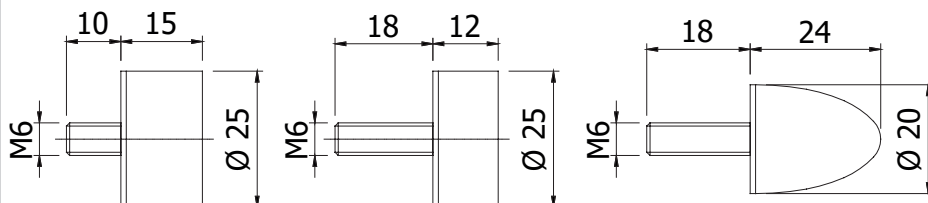

AANSLAGBUFFER STOP BUFFER

Techn. gegevens / techn. specifications:

- Rubber
- Zwart / black
- 50-55 Shore

Kenmerk / feature:

- Als aanslag voor deuren e.d. / stop buffer for doors and the like
- Algemeen te gebruiken als demper / generally use as a damper

A

B

C

Toepassing / application

Afname / purchase	Korting / discount
... stuks / piece	
10 stuks / piece	10%

	Omschrijving / description	Eenheid / unit	Art. code
A	Aanslagbuffer diam. 25 x 15, M6 x 10 Stopbuffer diam. 25 x 15, M6 x 10	Stuk / piece	140500
B	Aanslagbuffer diam. 25 x 12, M6 x 18 Stopbuffer diam. 25 x 12, M6 x 10	Stuk / piece	140505
C	Aanslagbuffer diam. 20 x 24, M6 x 18 Stopbuffer diam. 20 x 24, M6 x 18	Stuk / piece	140510