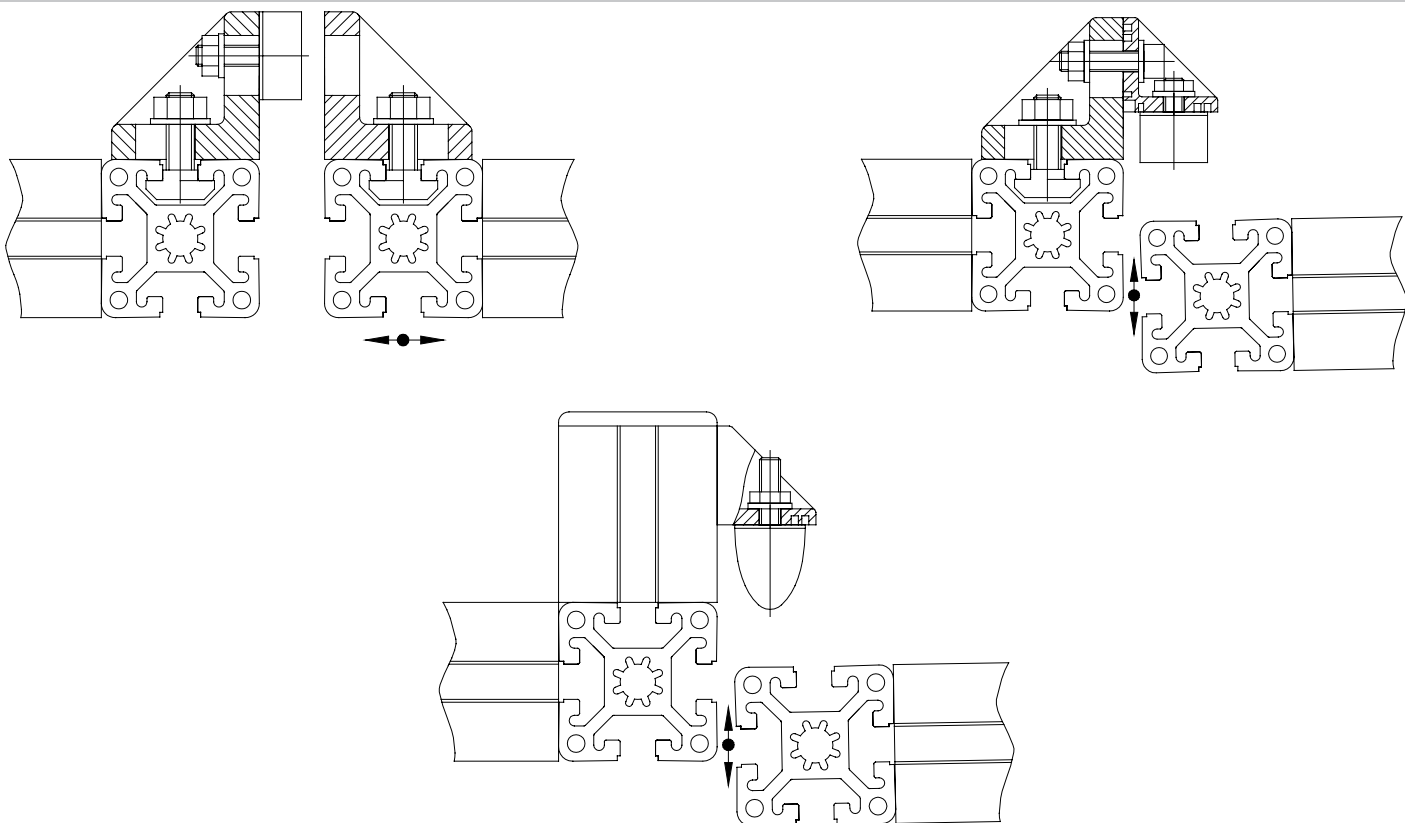

AANSLAGBUFFER STOP BUFFER

Techn. gegevens / techn. specifications:

- Rubber
- Zwart / black
- 50-55 Shore

Kenmerk / feature:

- Als aanslag voor deuren e.d. / stop buffer for doors and the like
- Algemeen te gebruiken als demper / generally use as a damper

A

B

C

Toepassing / application

Afname / purchase	Korting / discount
... stuks / piece	
10 stuks / piece	10%

	Omschrijving / description	Eenheid / unit	Art. code
A	Aanslagbuffer diam. 25 x 15, M6 x 10 Stopbuffer diam. 25 x 15, M6 x 10	Stuk / piece	140500
B	Aanslagbuffer diam. 25 x 12, M6 x 18 Stopbuffer diam. 25 x 12, M6 x 10	Stuk / piece	140505
C	Aanslagbuffer diam. 20 x 24, M6 x 18 Stopbuffer diam. 20 x 24, M6 x 18	Stuk / piece	140510