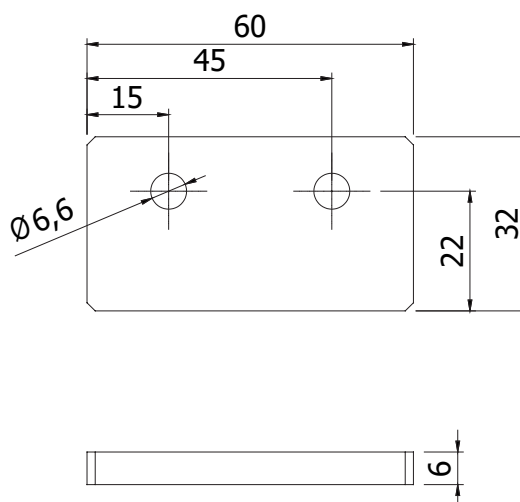

AANSLAGPLAAT 32 X 60 X 6
STOP PLATE 32 X 60 X 6

5 8E 8 8S 10

Techn. gegevens / techn. specifications:

- Staal / steel
- Zwart / black

Kenmerk / feature:

- Sluitplaat voor L-greep en slothuis (steekt niet uit het profiel) / lock plate for L-handle and lock housing (does not protrude out of the profile)

Afname / purchase	Korting / discount	Omschrijving / description	Eenheid / unit	Art. code
... stuks / piece		Aanslagplaat 32 x 60 x 6 Stop plate 32 x 60 x 6	Stuk / piece	140550