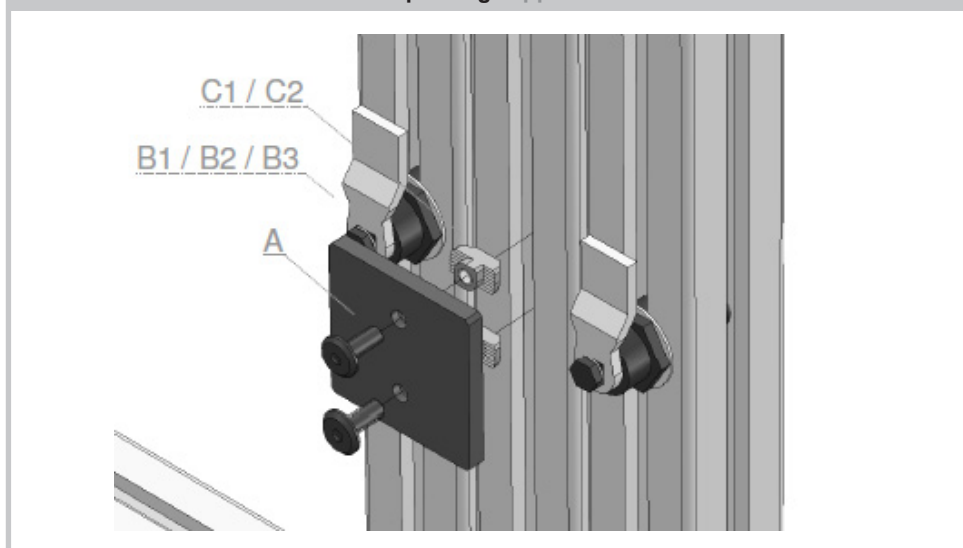

AANSLAGPLAAT
STOP PLATE

60 x 60 x 6

Techn. gegevens / techn. specifications:

- PA
- Zwart / black

Kenmerk / feature:

- Aanslag voor klap deuren en panelen / stopper for doors and panels

Toepassing / application

Afname / purchase	Korting / discount
... stuks / piece	

	Omschrijving / description	Eenheid / unit	Art. code
	Aanslagplaat 60 x 60 x 6 Stop plate 60 x 60 x 6	Stuk / piece	140554
Accessoires / accessories			
A	Vlakte schroef M6 x 16 Flat screw M6 x 16	Stuk / piece	902205
B1	L-greep zonder slot L-handle without lock	Stuk / piece	140200
B2	L-greep met slot L-handle with lock	Stuk / piece	140202
B3	Slothuis Lock housing	Stuk / piece	140204
C1	Hamermoer 8 - M6 T-nut 8 - M6	Stuk / piece	122075
C2	Hamermoer 10 - M6 T-nut 10 - M6	Stuk / piece	122090