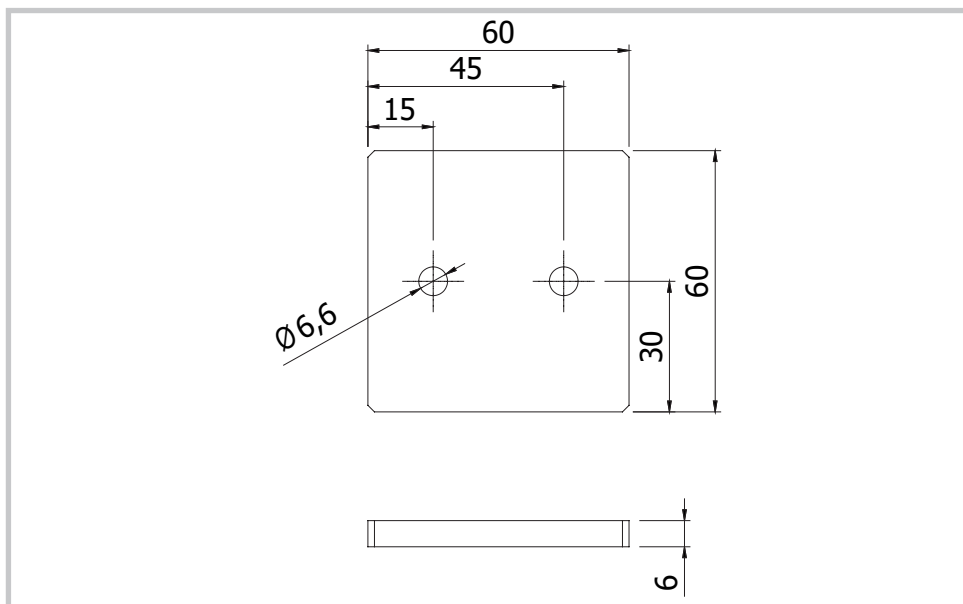

AANSLAGPLAAT
STOP PLATE

60 x 60 x 6

Techn. gegevens / techn. specifications:

- PA
- Zwart / black

Kenmerk / feature:

- Aanslag voor klap deuren en panelen / stopper for doors and panels

Toepassing / application

Afname / purchase	Korting / discount
... stuks / piece	

	Omschrijving / description	Eenheid / unit	Art. code
	Aanslagplaat 60 x 60 x 6 Stop plate 60 x 60 x 6	Stuk / piece	140554
Accessoires / accessories			
A	Vlakte schroef M6 x 16 Flat screw M6 x 16	Stuk / piece	902205
B1	L-greep zonder slot L-handle without lock	Stuk / piece	140200
B2	L-greep met slot L-handle with lock	Stuk / piece	140202
B3	Slothuis Lock housing	Stuk / piece	140204
C1	Hamermoer 8 - M6 T-nut 8 - M6	Stuk / piece	122075
C2	Hamermoer 10 - M6 T-nut 10 - M6	Stuk / piece	122090