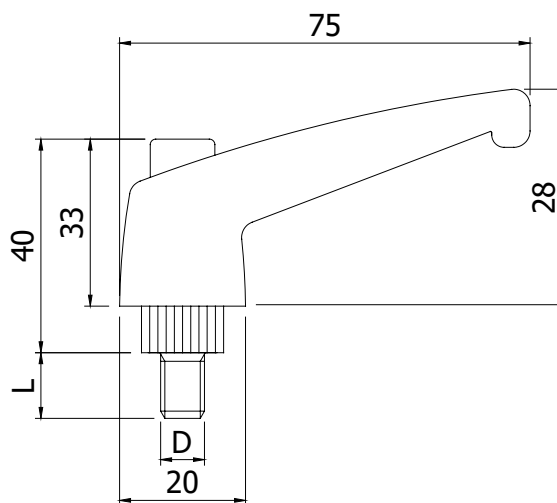

KNIEHEFBOOM
CLAMPING LEVER

5 8E 8 8S 10

Techn. gegevens / techn. specifications:

- Kunststof / plastic
- Zwart / black

Kenmerk / feature:

- Handmatig verstellen van bevestigingen / manually adjust connections

	D	L
8	M8	12
10	M8	16

Afname / purchase	Korting / discount
... stuks / piece	

	Omschrijving / description	Eenheid / unit	Art. code
8	Kniehefboom M8 x 12 Clamping lever M8 x 12	Stuk / piece	140655
10	Kniehefboom M8 x 16 Clamping lever M8 x 16	Stuk / piece	140660