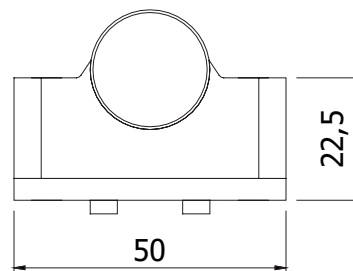

SCHUIFDEUR, LOOPWAGEN
SLIDING DOOR, TROLLEY

5 8E 8 8S 10

Techn. gegevens / techn. specifications:

- PA
- Zwart / black

Kenmerk / feature:

- Inclusief bevestigingsmiddelen / including fastenings
- Gelagerd / bearings

Afname / purchase	Korting / discount
... stuks / piece	

Omschrijving / description	Eenheid / unit	Art. code
Schuifdeur, loopwagen Sliding door, trolley	Stuk / piece	140700