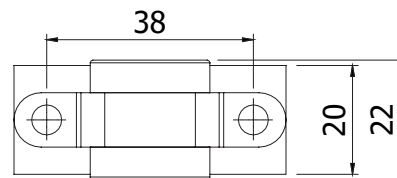

SCHUIFDEUR, LOOPWAGEN
SLIDING DOOR, TROLLEY

5 8E 8 8S 10

Techn. gegevens / techn. specifications:

- PA
- Zwart / black

Kenmerk / feature:

- Inclusief bevestigingsmiddelen / including fastenings
- Gelagerd / bearings

Afname / purchase	Korting / discount
... stuks / piece	

Omschrijving / description	Eenheid / unit	Art. code
Schuifdeur, loopwagen Sliding door, trolley	Stuk / piece	140700