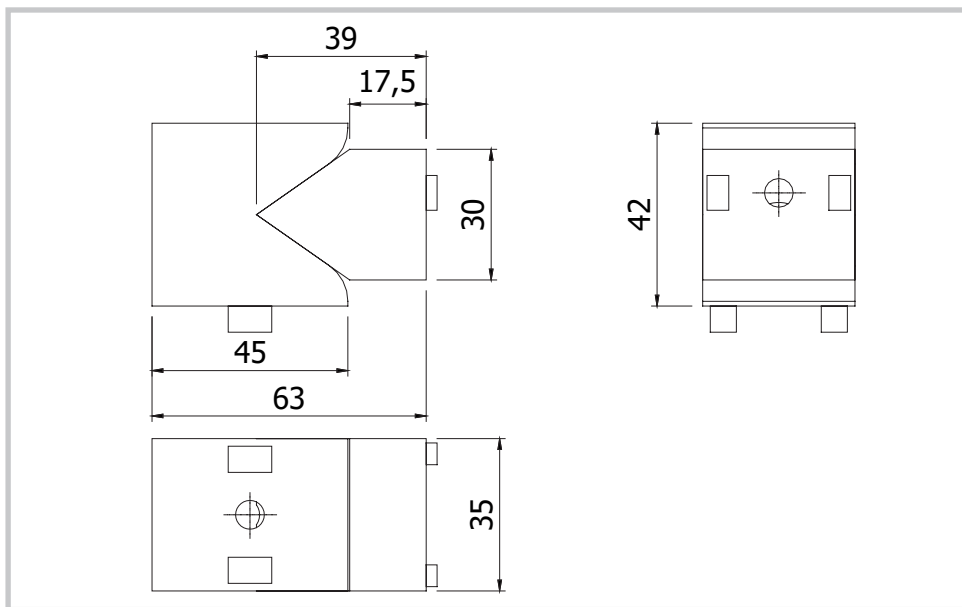

SCHUIFDEUR, AANSLAGSET
SLIDING DOOR, STOPPER SET

Toepassing / application

Techn. gegevens / techn. specifications:

- PA
- Zwart / black

Kenmerk / feature:

- Inclusief bevestigingsmiddelen / including fastenings

Afname / purchase	Korting / discount
... stuks / piece	

		Omschrijving / description	Eenheid / unit	Art. code
		Schuifdeur, aanslagset Sliding door, stopper set	Stuk / piece	140702
Accessoires / accessories				
A		Aluminium profielen sleuf 10 Aluminum profiles groove 10	m	11xxxx
B		Aluminium profielen sleuf 8 Aluminum profiles groove 8	m	11xxxx