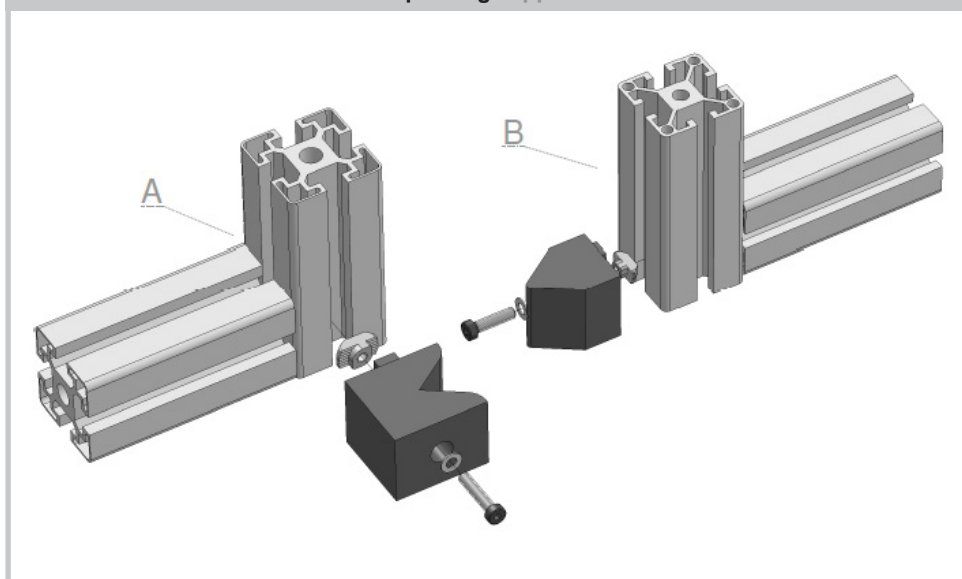

SCHUIFDEUR, AANSLAGSET
SLIDING DOOR, STOPPER SET

Toepassing / application

Techn. gegevens / techn. specifications:

- PA
- Zwart / black

Kenmerk / feature:

- Inclusief bevestigingsmiddelen / including fastenings

Afname / purchase	Korting / discount
... stuks / piece	

		Omschrijving / description	Eenheid / unit	Art. code
		Schuifdeur, aanslagset Sliding door, stopper set	Stuk / piece	140702
Accessoires / accessories				
A		Aluminium profielen sleuf 10 Aluminum profiles groove 10	m	11xxxx
B		Aluminium profielen sleuf 8 Aluminum profiles groove 8	m	11xxxx