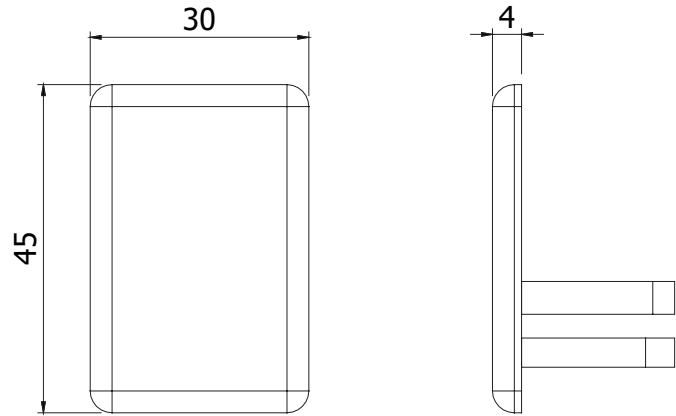

**SCHUIFDEUR, EINDSTOP**  
**SLIDING DOOR, END STOP**

5 8E 8 8S 10

**Techn. gegevens / techn. specifications:**

- PA
- Zwart / black

**Kenmerk / feature:**

- Inclusief bevestigingsmiddelen / including fastenings

Afname / purchase	Korting / discount	Omschrijving / description	Eenheid / unit	Art. code
... stuks / piece		Schuifdeur, aanslagset Sliding door, stopper set	Stuk / piece	140704