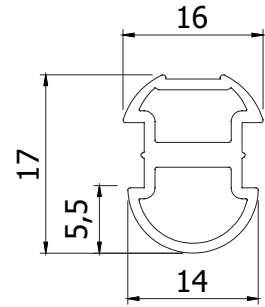

AFDICHRUBBER
SEALING PROFILE

Toepassing / application

Techn. gegevens / techn. specifications:

- NBR
- Zwart / black
- 60 shore

Kenmerk / feature:

- Stofdichte afsluiting van deuren en ramen / dust-proof sealing of windows and doors

Afname / purchase Korting / discount

... x 10 m

Omschrijving / description

Eenheid / unit

Art. code

Afdichtrubber, sleuf 8E
Sealing profile, groove 8E

m

141070

Afdichtrubber, sleuf 10
Sealing profile, groove 10

m

141075