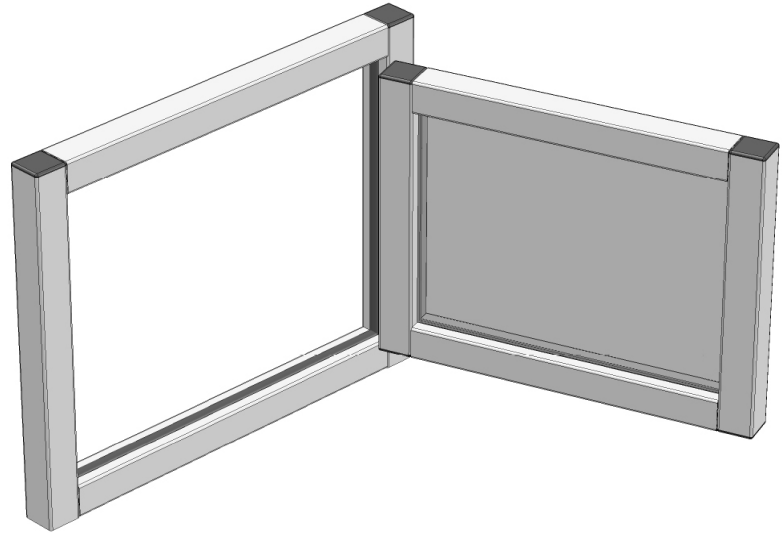

AFDICHRUBBER
SEALING PROFILE

Toepassing / application

Techn. gegevens / techn. specifications:

- NBR
- Zwart / black
- 60 shore

Kenmerk / feature:

- Stofdichte afsluiting van deuren en ramen / dust-proof sealing of windows and doors

Afname / purchase Korting / discount

... x 10 m

Omschrijving / description

Eenheid / unit

Art. code

Afdichtrubber, sleuf 8E
Sealing profile, groove 8E

m

141070

Afdichtrubber, sleuf 10
Sealing profile, groove 10

m

141075